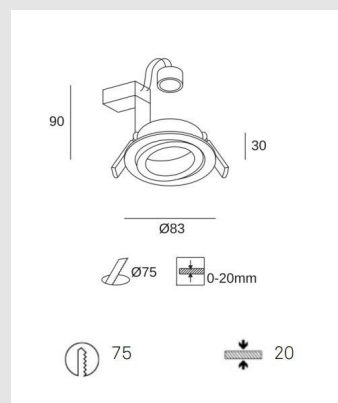

Código: LD60086

Orígen: España

Marca: LEDSC4

El marco de empotrar Sicro es un accesorio esencial para la instalación de lámpara GU10, ideal para añadir un toque de elegancia y minimalismo. Disponible en 83mm para agujeros de 75mm y acabado en color negro.

00-240V/50-60Hz

IN IP20 / OUT IP23

Diámetro: 83mm (ver fotos)

Marca: Ledsc4

Origen: España

MONTEVIDEO

Tel: (+598) 2711 6198 | Cel: (+598) 92 131 980
Joaquin Nuñez 2868, CP 11300
darkouy@darkolighting.com

PUNTA DEL ESTE