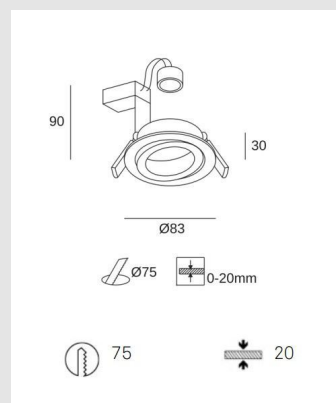

Código: LD60086

Origen: España

Marca: LEDSC4

El marco de empotrar Sicro es un accesorio esencial para la instalación de lámpara GU10, ideal para añadir un toque de elegancia y minimalismo. Disponible en 83mm para agujeros de 75mm y acabado en color negro.

técnicas

Potencia total luminaria : 8W

Lámpara recomendada : GU10 Voltaje /
Frecuencia : 100-240V/50-60Hz

IN IP20 / OUT IP23

Diámetro: 83mm (ver fotos)

Marca: Ledsc4

Origen: España

MONTEVIDEO