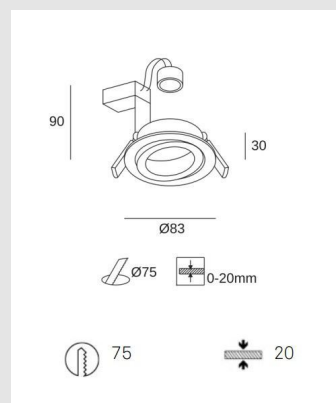

MONTEVIDEO

Tel: (+598) 2711 6198 | Cel: (+598) 92 131 980
Joaquin Nuñez 2868, CP 11300
darkouy@darkolighting.com

PUNTA DEL ESTE

Tel: (+598) 2711 6198 | Cel: (+598) 99 404 059
Calle 20 y 27 (Walmer) - CP 20100
darkopunta@darkolighting.com