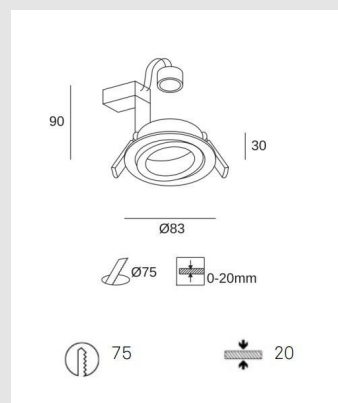

MONTEVIDEO

Tel: (+598) 2711 6198 | Cel: (+598) 92 131 980
Joaquin Nuñez 2868, CP 11300
darkouy@darkolighting.com

PUNTA DEL ESTE

Tel: (+598) 2711 6198 | Cel: (+598) 99 404 059
Calle 20 y 27 (Walmer) - CP 20100
darkopunta@darkolighting.com