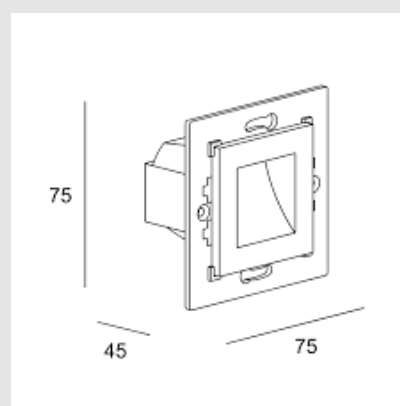

Código: LD61604

Orígen: España

Marca: LEDSC4

Diseño limpio, compacto y práctico, ya que se ha diseñado para que su instalación sea compatible con las cajas de mecanismos universales. El driver está incluido dentro de la luminaria, lo que facilita aún más la instalación.

La estructura es en policarbonato con acabado en negro. El difusor es de cristal transparente.

Características técnicas

Potencia total luminaria: 1.1W

Lúmenes reales: 31LM

MONTEVIDEO

Tel: (+598) 2711 6198 | Cel: (+598) 92 131 980
Joaquin Nuñez 2868, CP 11300
darkouy@darkolighting.com

PUNTA DEL ESTE

Tel: (+598) 2711 6198 | Cel: (+598) 99 404 059
Calle 20 y 27 (Walmer) - CP 20100
darkopunta@darkolighting.com

Regulación: ON-OFF

IP65

Medidas: 75 x 45mm Altura: 75mm

Marca: LEDS-C4

Origen: España