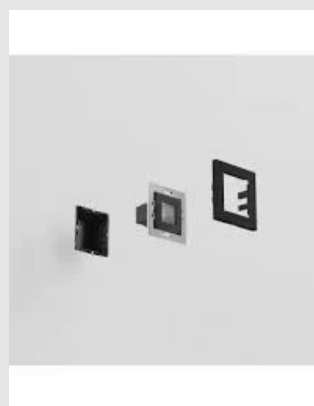

Código: LD61604

Origen: España

Marca: LEDSC4

Diseño limpio, compacto y práctico, ya que se ha diseñado para que su instalación sea compatible con las cajas de mecanismos universales. El driver está incluido dentro de la luminaria, lo que facilita aún más la instalación.

La estructura es en policarbonato con acabado en negro. El difusor es de cristal transparente.

Características técnicas

Potencia total luminaria: 1.1W

Lúmenes reales: 31LM