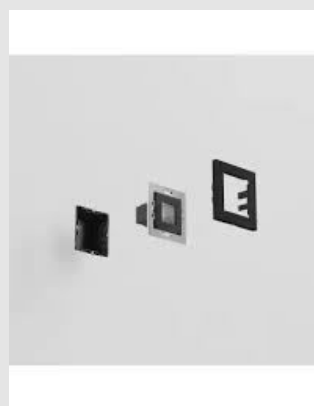

Código: LD61604

Origen: España

Marca: LEDSC4

Diseño limpio, compacto y práctico, ya que se ha diseñado para que su instalación sea compatible con las cajas de mecanismos universales. El driver está incluido dentro de la luminaria, lo que facilita aún más la instalación.

La estructura es en policarbonato con acabado en negro. El difusor es de cristal transparente.

Características técnicas

Potencia total luminaria: 1.1W

Lúmenes reales: 31LM

MONTEVIDEO

Tel: (+598) 2711 6198 | Cel: (+598) 92 131 980
Joaquin Nuñez 2868, CP 11300
darkouy@darkolighting.com