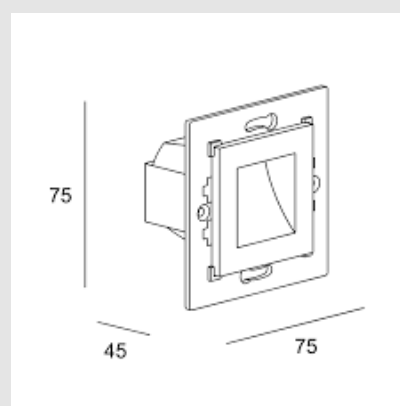

PUNTA DEL ESTE

Tel: (+598) 2711 6198 | Cel: (+598) 99 404 059
Calle 20 y 27 (Walmer) - CP 20100
darkopunta@darkolighting.com

Regulación: ON-OFF

IP65

Medidas: 75 x 45mm Altura: 75mm

Marca: LEDS-C4

Origen: España