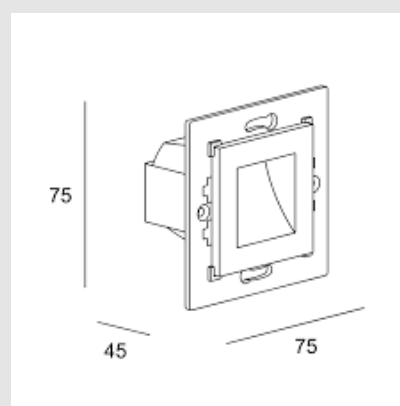

Código: LD61604

Origen: España

Marca: LEDSC4

Diseño limpio, compacto y práctico, ya que se ha diseñado para que su instalación sea compatible con las cajas de mecanismos universales. El driver está incluido dentro de la luminaria, lo que facilita aún más la instalación.

La estructura es en policarbonato con acabado en negro. El difusor es de cristal transparente.

Características técnicas

Potencia total luminaria: 1.1W

Lúmenes reales: 31LM

MONTEVIDEO

Tel: (+598) 2711 6198 | Cel: (+598) 92 131 980
Joaquin Nuñez 2868, CP 11300
darkouy@darkolighting.com