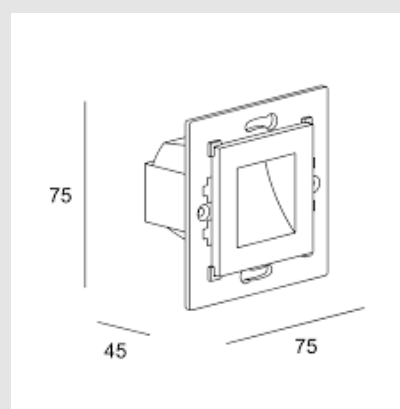

La estructura es en policarbonato con acabado en negro. El difusor es de cristal transparente.

Características técnicas

Potencia total luminaria: 1.1W

Lúmenes reales: 31LM

IP65

Medidas: 75 x 45mm Altura: 75mm

Marca: LEDS-C4

Origen: España