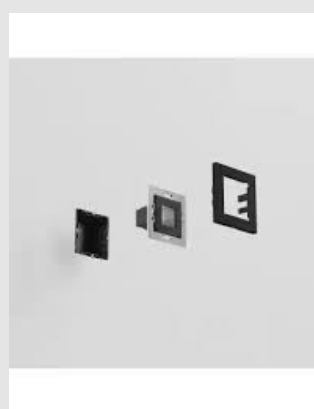

MONTEVIDEO

Tel: (+598) 2711 6198 | Cel: (+598) 92 131 980
Joaquin Nuñez 2868, CP 11300
darkouy@darkolighting.com

PUNTA DEL ESTE

Tel: (+598) 2711 6198 | Cel: (+598) 99 404 059
Calle 20 y 27 (Walmer) - CP 20100
darkopunta@darkolighting.com