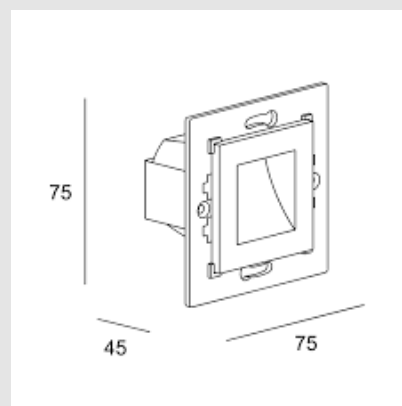

La estructura es en policarbonato con acabado en negro. El difusor es de cristal transparente.

Características técnicas

Potencia total luminaria: 1.1W

Lúmenes reales: 31LM

IP65

Medidas: 75 x 45mm Altura: 75mm

Marca: LEDS-C4

Origen: España