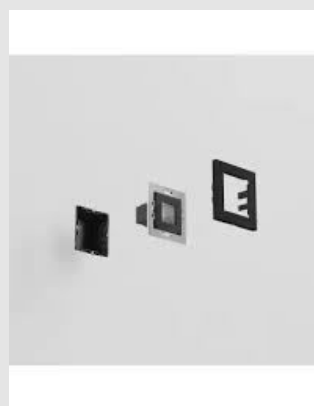

MONTEVIDEO

Tel: (+598) 2711 6198 | Cel: (+598) 92 131 980
Joaquin Nuñez 2868, CP 11300
darkouy@darkolighting.com

PUNTA DEL ESTE

Tel: (+598) 2711 6198 | Cel: (+598) 99 404 059
Calle 20 y 27 (Walmer) - CP 20100
darkopunta@darkolighting.com