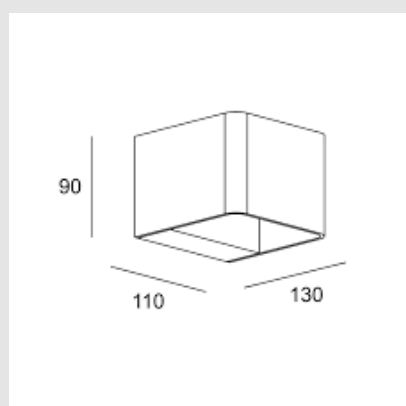

MONTEVIDEO

Tel: (+598) 2711 6198 | Cel: (+598) 92 131 980
Joaquin Nuñez 2868, CP 11300
darkouy@darkolighting.com

PUNTA DEL ESTE

Tel: (+598) 2711 6198 | Cel: (+598) 99 404 059
Calle 20 y 27 (Walmer) - CP 20100
darkopunta@darkolighting.com