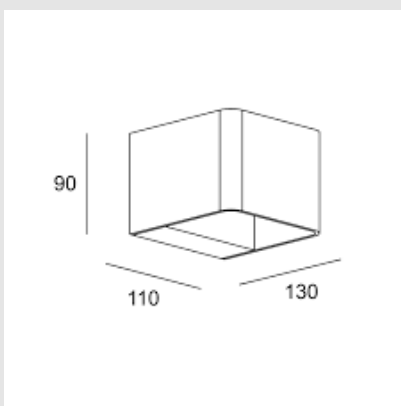

MONTEVIDEO

Tel: (+598) 2711 6198 | Cel: (+598) 92 131 980
Joaquin Nuñez 2868, CP 11300
darkouy@darkolighting.com

PUNTA DEL ESTE

Tel: (+598) 2711 6198 | Cel: (+598) 99 404 059
Calle 20 y 27 (Walmer) - CP 20100
darkopunta@darkolighting.com