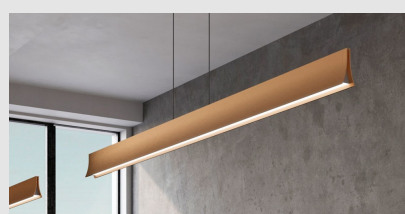

MONTEVIDEO

Tel: (+598) 2711 6198 | Cel: (+598) 92 131 980
Joaquin Nuñez 2868, CP 11300
darkouy@darkolighting.com

PUNTA DEL ESTE

Tel: (+598) 2711 6198 | Cel: (+598) 99 404 059
Calle 20 y 27 (Walmer) - CP 20100
darkopunta@darkolighting.com