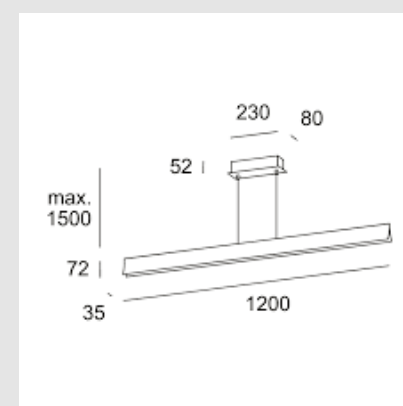

MONTEVIDEO

Tel: (+598) 2711 6198 | Cel: (+598) 92 131 980
Joaquin Nuñez 2868, CP 11300
darkouy@darkolighting.com

PUNTA DEL ESTE

Tel: (+598) 2711 6198 | Cel: (+598) 99 404 059
Calle 20 y 27 (Walmer) - CP 20100
darkopunta@darkolighting.com