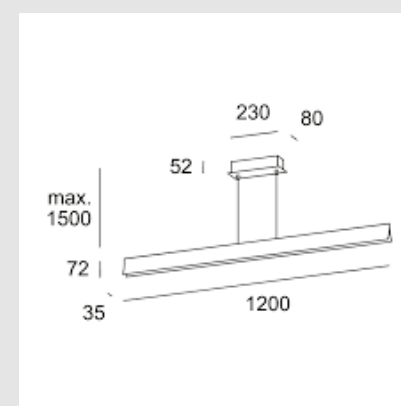

MONTEVIDEO

Tel: (+598) 2711 6198 | Cel: (+598) 92 131 980
Joaquin Nuñez 2868, CP 11300
darkouy@darkolighting.com

PUNTA DEL ESTE

Tel: (+598) 2711 6198 | Cel: (+598) 99 404 059
Calle 20 y 27 (Walmer) - CP 20100
darkopunta@darkolighting.com