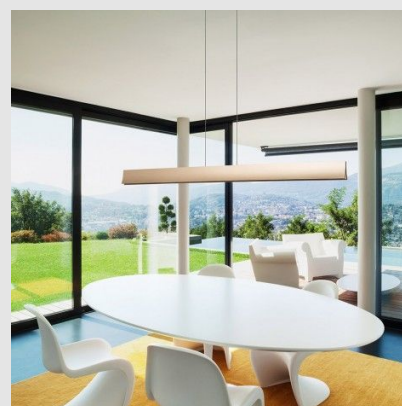

MONTEVIDEO

Tel: (+598) 2711 6198 | Cel: (+598) 92 131 980
Joaquin Nuñez 2868, CP 11300
darkouy@darkolighting.com

PUNTA DEL ESTE

Tel: (+598) 2711 6198 | Cel: (+598) 99 404 059
Calle 20 y 27 (Walmer) - CP 20100
darkopunta@darkolighting.com