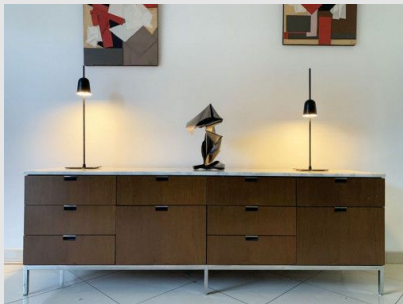

Código: LN00884

Orígen: -

Marca: Luceplan

Diseño: Daniel Rybakken

Ascent permite variaciones en la intensidad de luz y su pantalla se regula en altura. En 2016 obtuvo el premio Compasso d'Oro ADI.

Características técnicas

LED 11W / 2700K / 422LM / Dimerizable CRI90 / IP20

Medidas: 160mm x 650mm

Marca: Luceplan

Origen: Italia

\* Diseño original, exclusivo de Darko