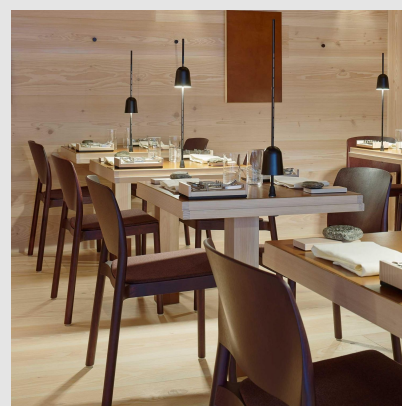

LED 11W / 2700K / 422LM / Dimerizable CRI90 / IP20

Medidas: 160mm x 650mm

Marca: Luceplan

Origen: Italia

\* Diseño original, exclusivo de Darko