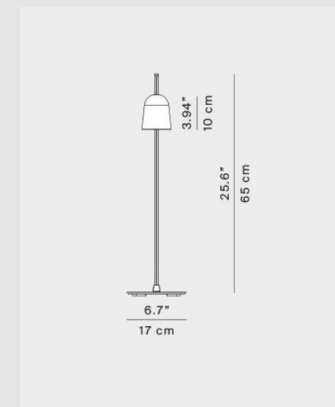

LED 11W / 2700K / 422LM / Dimerizable CRI90 / IP20

Medidas: 160mm x 650mm

Marca: Luceplan

Origen: Italia

\* Diseño original, exclusivo de Darko