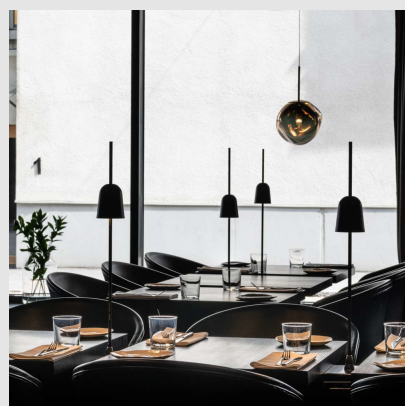

Código: LN00884

Origen: -

Marca: Luceplan

Diseño: Daniel Rybakken

Ascent permite variaciones en la intensidad de luz y su pantalla se regula en altura. En 2016 obtuvo el premio Compasso d'Oro ADI.

Características técnicas

LED 11W / 2700K / 422LM / Dimerizable CRI90 / IP20

Medidas: 160mm x 650mm

Marca: Luceplan

Origen: Italia

* Diseño original, exclusivo de Darko

MONTEVIDEO

Tel: (+598) 2711 6198 | Cel: (+598) 92 131 980
Joaquin Nuñez 2868, CP 11300
darkouy@darkolighting.com