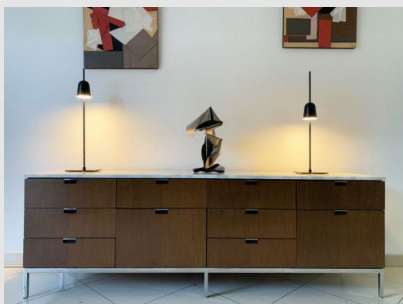

Código: LN00884

Origen: -

Marca: Luceplan

Diseño: Daniel Rybakken

Ascent permite variaciones en la intensidad de luz y su pantalla se regula en altura. En 2016 obtuvo el premio Compasso d'Oro ADI.

Características técnicas

LED 11W / 2700K / 422LM / Dimerizable CRI90 / IP20

Medidas: 160mm x 650mm

Marca: Luceplan

Origen: Italia

* Diseño original, exclusivo de Darko

MONTEVIDEO

Tel: (+598) 2711 6198 | Cel: (+598) 92 131 980
Joaquin Nuñez 2868, CP 11300
darkouy@darkolighting.com