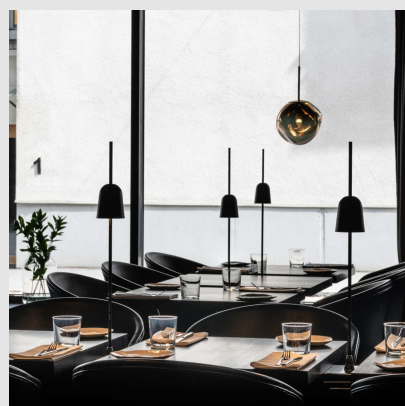

Código: LN00884

Origen: -

Marca: Luceplan

Diseño: Daniel Rybakken

Ascent permite variaciones en la intensidad de luz y su pantalla se regula en altura. En 2016 obtuvo el premio Compasso d'Oro ADI.

Características técnicas

LED 11W / 2700K / 422LM / Dimerizable CRI90 / IP20

Medidas: 160mm x 650mm

Marca: Luceplan

Origen: Italia

\* Diseño original, exclusivo de Darko