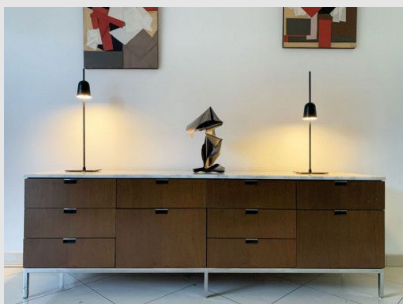

Código: LN00884

Origen: -

Marca: Luceplan

Diseño: Daniel Rybakken

Ascent permite variaciones en la intensidad de luz y su pantalla se regula en altura. En 2016 obtuvo el premio Compasso d'Oro ADI.

Características técnicas

LED 11W / 2700K / 422LM / Dimerizable CRI90 / IP20

Medidas: 160mm x 650mm

Marca: Luceplan

Origen: Italia

\* Diseño original, exclusivo de Darko