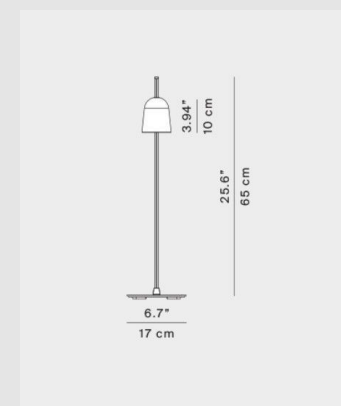

LED 11W / 2700K / 422LM / Dimerizable CRI90 / IP20

Medidas: 160mm x 650mm

Marca: Luceplan

Origen: Italia

* Diseño original, exclusivo de Darko

MONTEVIDEO

Tel: (+598) 2711 6198 | Cel: (+598) 92 131 980
Joaquin Nuñez 2868, CP 11300
darkouy@darkolighting.com