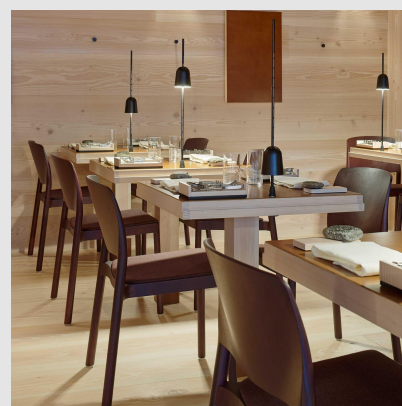

MONTEVIDEO

Tel: (+598) 2711 6198 | Cel: (+598) 92 131 980
Joaquin Nuñez 2868, CP 11300
darkouy@darkolighting.com

PUNTA DEL ESTE

Tel: (+598) 2711 6198 | Cel: (+598) 99 404 059
Calle 20 y 27 (Walmer) - CP 20100
darkopunta@darkolighting.com