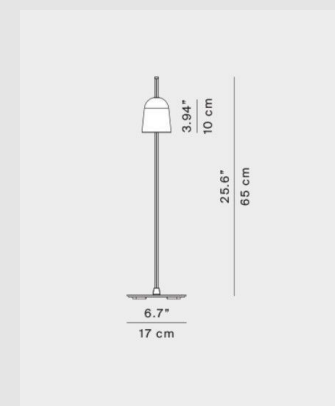

LED 11W / 2700K / 422LM / Dimerizable CRI90 / IP20

Medidas: 160mm x 650mm

Marca: Luceplan

Origen: Italia

\* Diseño original, exclusivo de Darko