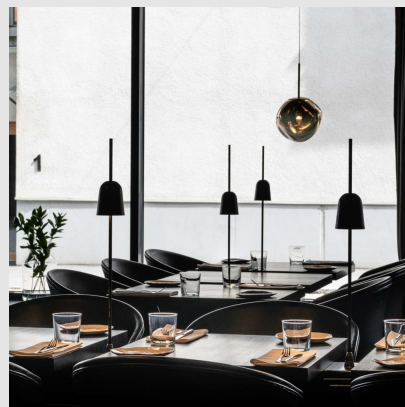

Código: LN00884

Orígen: -

Marca: Luceplan

Diseño: Daniel Rybakken

Ascent permite variaciones en la intensidad de luz y su pantalla se regula en altura. En 2016 obtuvo el premio Compasso d'Oro ADI.

Características técnicas

LED 11W / 2700K / 422LM / Dimerizable CRI90 / IP20

Medidas: 160mm x 650mm

Marca: Luceplan

Origen: Italia

\* Diseño original, exclusivo de Darko