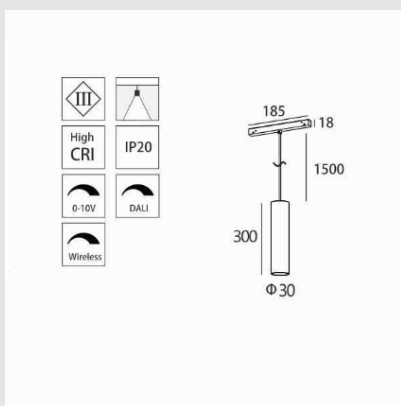

Código: JY09761

Orígen: -

Marca: GLANZ

Luminaria con estructura en aluminio y acabado en blanco, para riel magnético.Regulación ON-OFF.

Características técnicas

LED 7W / 2700K / 550LM / CRI90 / 36° / 48V / IP20 / -V3

Diámetro: 40mm Altura 300mm

MONTEVIDEO

Tel: (+598) 2711 6198 | Cel: (+598) 92 131 980
Joaquin Nuñez 2868, CP 11300
darkouy@darkolighting.com

PUNTA DEL ESTE

Tel: (+598) 2711 6198 | Cel: (+598) 99 404 059
Calle 20 y 27 (Walmer) - CP 20100
darkopunta@darkolighting.com