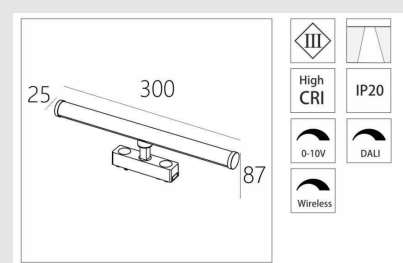

Código: JY09809

Orígen: -

Marca: GLANZ

Luminaria tubular para riel magnético con estructura en aluminio y acabado en color negro. Gira 350°. Regulación ON-OFF.

Características técnicas

LED 20W / 2700K / 1800LM / CRI90 / IP20 / 48V / 180° / -V3

Medidas: 600 x 25 x 87mm

MONTEVIDEO

Tel: (+598) 2711 6198 | Cel: (+598) 92 131 980
Joaquin Nuñez 2868, CP 11300
darkouy@darkolighting.com

PUNTA DEL ESTE

Tel: (+598) 2711 6198 | Cel: (+598) 99 404 059
Calle 20 y 27 (Walmer) - CP 20100
darkopunta@darkolighting.com