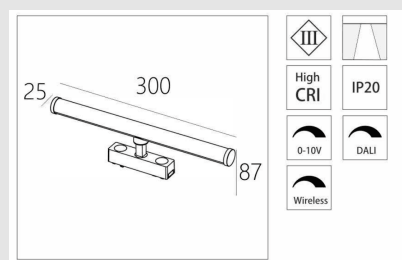

Código: JY09809

Orígen: -

Marca: GLANZ

Luminaria tubular para riel magnético con estructura en aluminio y acabado en color negro. Gira 350°. Regulación ON-OFF.

Características técnicas

LED 20W / 2700K / 1800LM / CRI90 / IP20 / 48V / 180° / -V3

Medidas: 600 x 25 x 87mm