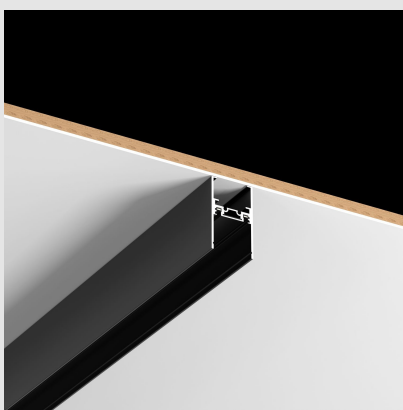

Código: JY10081

Origen: -

Marca: GLANZ

Riel magnético, de adosar a techo, con estructura en aluminio y acabado en color negro.

Características Técnicas

48V / -V3 / IP20 / Regulación ON-OFF

Medidas: 2000mm x 30mm Altura: 50mm