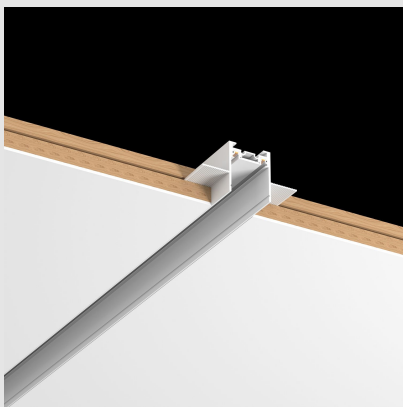

Código: JY10322

Origen: -

Marca: GLANZ

Riel magnético de empotrar a techo con estructura en aluminio y acabado en color blanco.

Características Técnicas

48V / -V3 / IP20 / Regulación ON-OFF

Medidas: 2000mm x 67mm Altura: 35mm