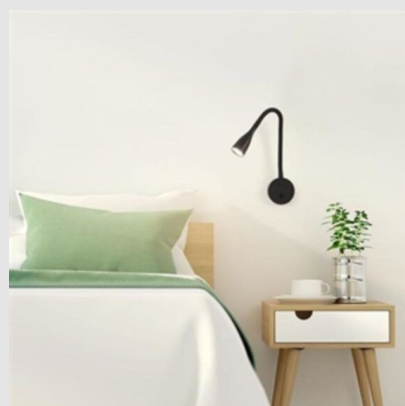

Código: LD61921

Orígen: España

Marca: LEDSC4

Diseño contemporáneo con estructura en acero y policarbonato y acabado en color negro.

Características técnicas

Potencia total luminaria : 3.8W

Lúmenes reales : 311

Temperatura de color correlacionada (CCT) :  
Blanco cálido - 3000K

Ángulo Ópticas / Reflector : FLOOD 92°

IP20

Diámetro: 45mm