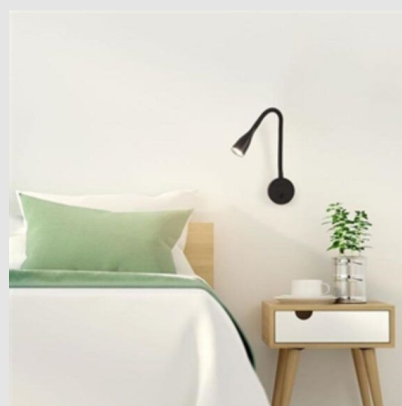

Código: LD61921

Origen: España

Marca: LEDSC4

Diseño contemporáneo con estructura en acero y policarbonato y acabado en color negro.

Características técnicas

Potencia total luminaria : 3.8W

Lúmenes reales : 311

Temperatura de color correlacionada (CCT) :
Blanco cálido - 3000K

Ángulo Ópticas / Reflector : FLOOD 92°

IP20

Diámetro: 45mm

MONTEVIDEO

Tel: (+598) 2711 6198 | Cel: (+598) 92 131 980
Joaquin Nuñez 2868, CP 11300
darkouy@darkolighting.com