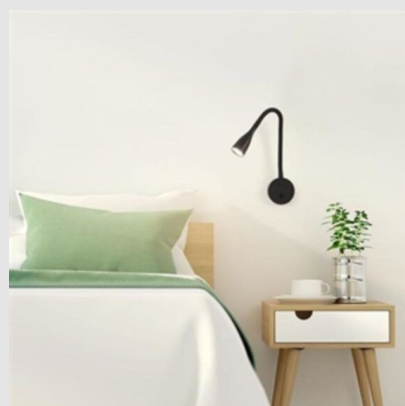

Código: LD61921

Origen: España

Marca: LEDSC4

Diseño contemporáneo con estructura en acero y policarbonato y acabado en color negro.

Características técnicas

Potencia total luminaria : 3.8W

Lúmenes reales : 311

Temperatura de color correlacionada (CCT) :
Blanco cálido - 3000K

Ángulo Ópticas / Reflector : FLOOD 92°

IP20

Diámetro: 45mm

MONTEVIDEO

Tel: (+598) 2711 6198 | Cel: (+598) 92 131 980
Joaquin Nuñez 2868, CP 11300
darkouy@darkolighting.com