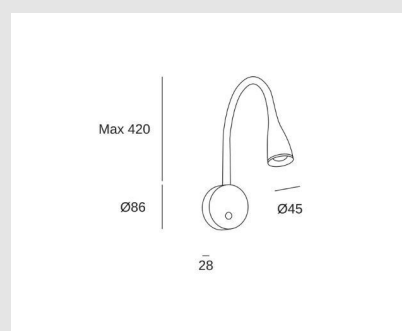

Código: LD61921

Origen: España

Marca: LEDSC4

Diseño contemporáneo con estructura en acero y policarbonato y acabado en color negro.

Características técnicas

Potencia total luminaria : 3.8W

Lúmenes reales : 311

Temperatura de color correlacionada (CCT) :
Blanco cálido - 3000K

Ángulo Ópticas / Reflector : FLOOD 92°

IP20

Diámetro: 45mm

MONTEVIDEO

Tel: (+598) 2711 6198 | Cel: (+598) 92 131 980
Joaquin Nuñez 2868, CP 11300
darkouy@darkolighting.com