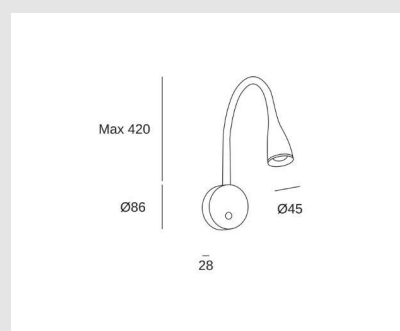

Código: LD61921

Origen: España

Marca: LEDSC4

Diseño contemporáneo con estructura en acero y policarbonato y acabado en color negro.

Características técnicas

Potencia total luminaria : 3.8W

Lúmenes reales : 311

Temperatura de color correlacionada (CCT) :
Blanco cálido - 3000K

Ángulo Ópticas / Reflector : FLOOD 92°

IP20

Diámetro: 45mm

MONTEVIDEO

Tel: (+598) 2711 6198 | Cel: (+598) 92 131 980
Joaquin Nuñez 2868, CP 11300
darkouy@darkolighting.com