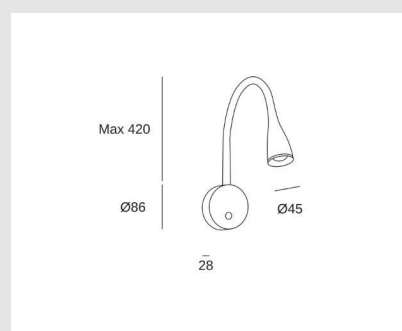

Código: LD61921

Orígen: España

Marca: LEDSC4

Diseño contemporáneo con estructura en acero y policarbonato y acabado en color negro.

Características técnicas

Potencia total luminaria : 3.8W

Lúmenes reales : 311

Temperatura de color correlacionada (CCT) :  
Blanco cálido - 3000K

Ángulo Ópticas / Reflector : FLOOD 92°

IP20

Diámetro: 45mm