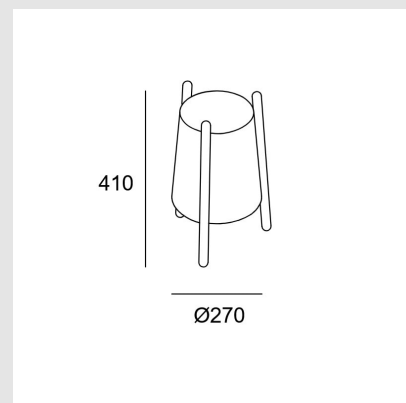

Código: LD62044

Origen: España

Marca: LEDSC4

Luminaria de mesa con estructura en madera y acabado en textil blanco. Potencia total luminaria: 15W / Ángulo Ópticas / Reflector: FLOOD 56° / Acabado difusor: Beige / Bombilla recomendada: E27 (no incluye)

Diámetro: 271mm Altura: 410mm

Marca: LEDSC4 (España)