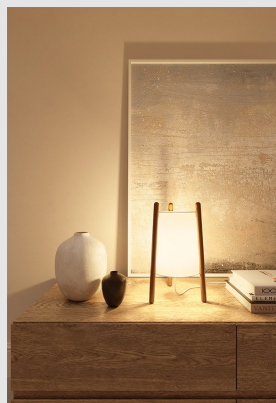

MONTEVIDEO

Tel: (+598) 2711 6198 | Cel: (+598) 92 131 980
Joaquin Nuñez 2868, CP 11300
darkouy@darkolighting.com

PUNTA DEL ESTE

Tel: (+598) 2711 6198 | Cel: (+598) 99 404 059
Calle 20 y 27 (Walmer) - CP 20100
darkopunta@darkolighting.com