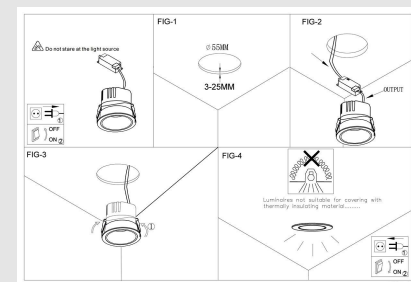

Código: JY10966

Origen: -

Marca: GLANZ

Spot orientable con acabado interior en blanco.

Características técnicas

Potencia: LED 7W / Temperatura de color:  
2700K / 36° / 450LM / CRI90 IP20 / 220-240V

Diámetro: 65mm x 65mm Altura: 75mm