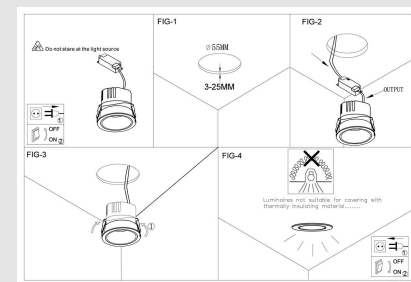

Código: JY10966

Orígen: -

Marca: GLANZ

Spot orientable con acabado interior en blanco.

Características técnicas

Potencia: LED 7W / Temperatura de color:  
2700K / 36° / 450LM / CRI90 IP20 / 220-240V

Diámetro: 65mm x 55mm