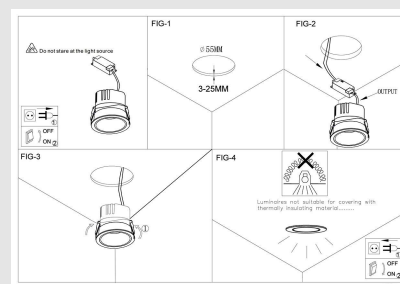

Código: JY11003

Origen: -

Marca: GLANZ

Spot orientable con acabado interior en blanco.
Dimerizable por corte de fase.

Características técnicas

Potencia: LED 7W / Temperatura de color:
2700K / 36° / 450LM / CRI90 IP20 / 220-240V

Diámetro: 65mm Altura: 75mm

MONTEVIDEO

Tel: (+598) 2711 6198 | Cel: (+598) 92 131 980
Joaquin Nuñez 2868, CP 11300
darkouy@darkolighting.com

PUNTA DEL ESTE

Tel: (+598) 2711 6198 | Cel: (+598) 99 404 059
Calle 20 y 27 (Walmer) - CP 20100
darkopunta@darkolighting.com