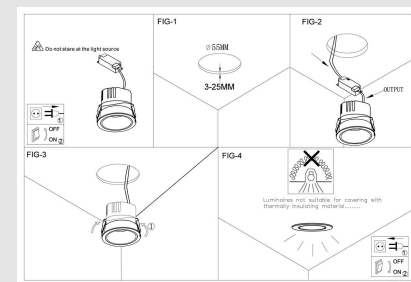

Código: JY11041

Origen: -

Marca: GLANZ

Spot orientable con acabado interior en blanco.

Características técnicas

Potencia: LED 7W / Temperatura de color: 3000K / 36° / 450LM / CRI90 IP20 / 220-240V

Diámetro: 65mm x 55mm