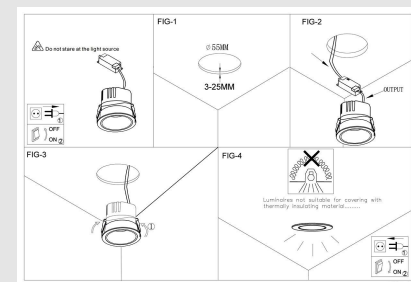

Código: JY11089

Origen: -

Marca: GLANZ

Spot orientable con acabado interior en blanco.
Dimerizable por corte de fase.

Características técnicas

Potencia: LED 7W / Temperatura de color:
3000K / 36° / 450LM / CRI90 IP20 / 220-240V

Diámetro: 65mm x 75mm

MONTEVIDEO

Tel: (+598) 2711 6198 | Cel: (+598) 92 131 980
Joaquin Nuñez 2868, CP 11300
darkouy@darkolighting.com

PUNTA DEL ESTE

Tel: (+598) 2711 6198 | Cel: (+598) 99 404 059
Calle 20 y 27 (Walmer) - CP 20100
darkopunta@darkolighting.com