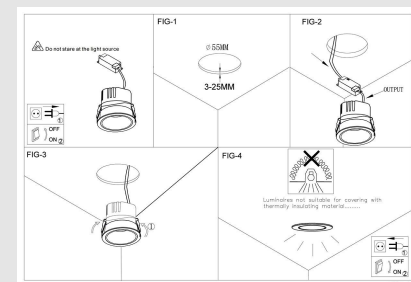

Código: JY11089

Origen: -

Marca: GLANZ

Spot orientable con acabado interior en blanco.  
Dimerizable por corte de fase.

Características técnicas

Potencia: LED 7W / Temperatura de color:  
3000K / 36° / 450LM / CRI90 IP20 / 220-240V

Diámetro: 65mm x 55mm