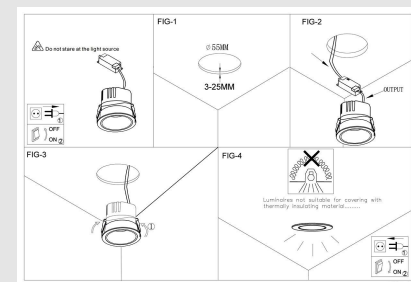

Código: JY11128

Origen: -

Marca: GLANZ

Spot orientable con acabado interior en negro.

Características técnicas

Potencia: LED 7W / Temperatura de color:
2700K / 36° / 450LM / CRI90 IP20 / 220-240V

Diámetro: 65mm x 75mm