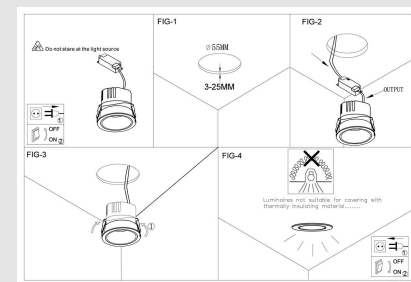

Código: JY11128

Orígen: -

Marca:

Spot orientable con acabado interior en negro.

Características técnicas

Potencia: LED 7W / Temperatura de color:
2700K / 36° / 450LM / CRI90 IP20 / 220-240V

Diámetro: 65mm x 55mm