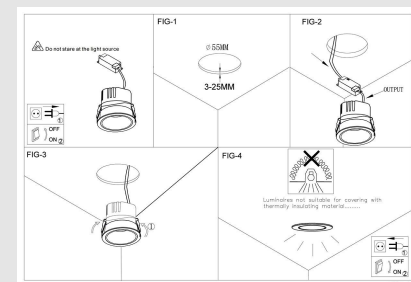

Código: JY11128

Origen: -

Marca:

Spot orientable con acabado interior en negro.

Características técnicas

Potencia: LED 7W / Temperatura de color:  
2700K / 36° / 450LM / CRI90 IP20 / 220-240V

Diámetro: 65mm x 75mm