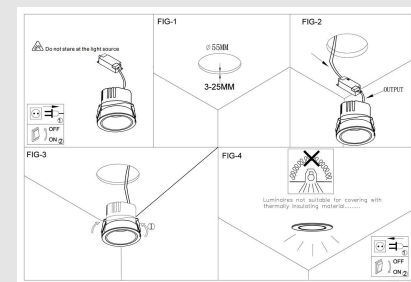

Código: JY11166

Origen: -

Marca:

Spot orientable con acabado interior en negro.  
Dimerizable por corte de fase.

Características técnicas

Potencia: LED 7W / Temperatura de color:  
2700K / 36° / 450LM / CRI90 IP20 / 220-240V

Diámetro: 65mm x 75mm