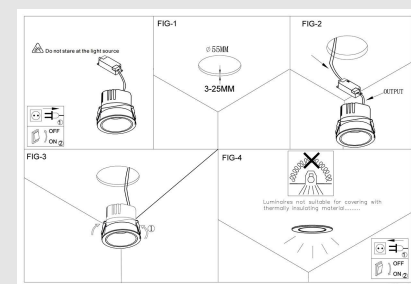

Código: JY11166

Origen: -

Marca:

Spot orientable con acabado interior en negro.  
Dimerizable por corte de fase.

Características técnicas

Potencia: LED 7W / Temperatura de color:  
2700K / 36° / 450LM / CRI90 IP20 / 220-240V

Diámetro: 65mm x 55mm