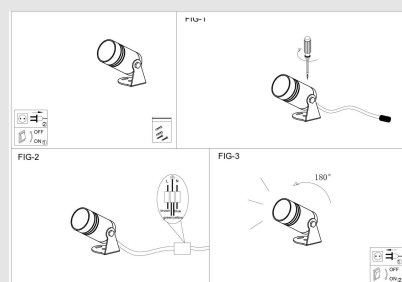

Código: JY11205

Origen: -

Marca: GLANZ

Spot orientable con base con acabado en color negro.

Características técnicas

LED 3W / 3000K / 20° / CRI80 / IP65 / 220-240V

Diámetro: 65mm x 55 mm

MONTEVIDEO