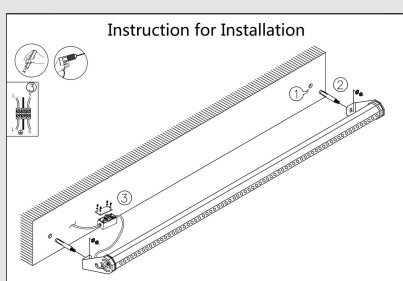

MONTEVIDEO

Tel: (+598) 2711 6198 | Cel: (+598) 92 131 980
Joaquin Nuñez 2868, CP 11300
darkouy@darkolighting.com

PUNTA DEL ESTE

Tel: (+598) 2711 6198 | Cel: (+598) 99 404 059
Calle 20 y 27 (Walmer) - CP 20100
darkopunta@darkolighting.com