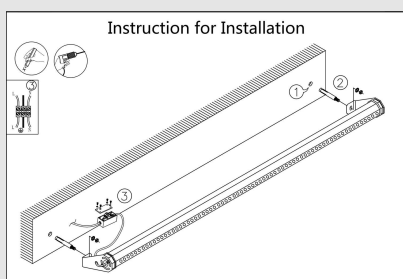

MONTEVIDEO

Tel: (+598) 2711 6198 | Cel: (+598) 92 131 980
Joaquin Nuñez 2868, CP 11300
darkouy@darkolighting.com

PUNTA DEL ESTE

Tel: (+598) 2711 6198 | Cel: (+598) 99 404 059
Calle 20 y 27 (Walmer) - CP 20100
darkopunta@darkolighting.com