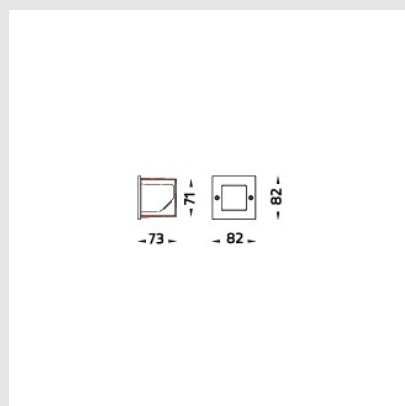

Código: UN60125

Orígen: -

Marca:

Artefacto empotrar pared Dot square OD-6012 alum plateado QT9 bi-pin 10W IP55. Medidas (L x A x H): 8,5 x 8,5 mm.

MONTEVIDEO

Tel: (+598) 2711 6198 | Cel: (+598) 92 131 980
Joaquin Nuñez 2868, CP 11300
darkouy@darkolighting.com