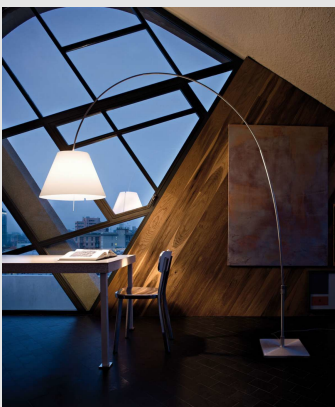

Código: LN00721

Origen: -

Marca: Luceplan

Design: Paolo Rizzatto

Lady Costanza de Luceplan tiene un regulador táctil y combina luz general con puntual y se puede ajustar cómodamente gracias a su brazo telescópico flexible, lo que permite al usuario ajustar fácilmente la altura y dirección de la luz. Además, su cuerpo luminoso es capaz de girar 360° alrededor del pie. El regulador táctil añade una porción extra de libertad y asoma bajo la pantalla de la lámpara del arco para manejarse con un simple toque.

La intensidad de la luminaria se puede graduar de manera continua y exacta.

Características técnicas

LED E27 / 105W / Dimerizable / IP20

Medidas: 500 x 203mm Altura: 2500mm

Marca: Luceplan

Origen: Italia

*Este diseño forma parte del acervo del Museo de Arte Moderno (MoMa) de NY. Diseño exclusivo de Darko.