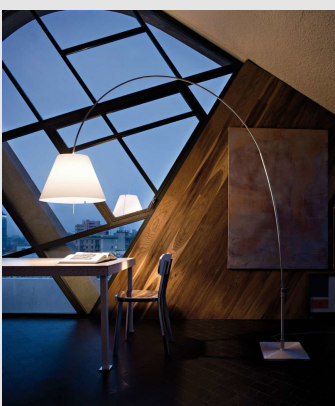

MONTEVIDEO

Tel: (+598) 2711 6198 | Cel: (+598) 92 131 980
Joaquin Nuñez 2868, CP 11300
darkouy@darkolighting.com

PUNTA DEL ESTE

Tel: (+598) 2711 6198 | Cel: (+598) 99 404 059
Calle 20 y 27 (Walmer) - CP 20100
darkopunta@darkolighting.com