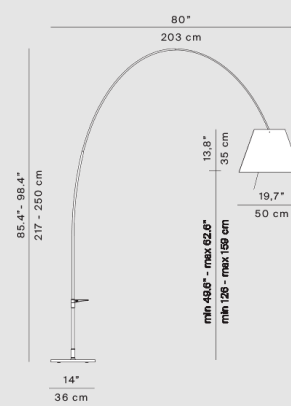

La intensidad de la luminaria se puede graduar de manera continua y exacta.

Características técnicas

LED E27 / 105W / Dimerizable / IP20

Medidas: 500 x 203mm Altura: 2500mm

Marca: Luceplan

Origen: Italia

*Este diseño forma parte del acervo del Museo de Arte Moderno (MoMa) de NY. Diseño exclusivo de Darko.