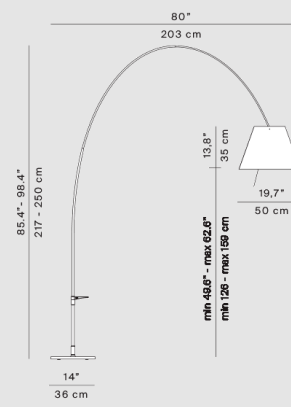

Código: LN00721

Origen: -

Marca: Luceplan

Design: Paolo Rizzatto

Lady Costanza de Luceplan tiene un regulador táctil y combina luz general con puntual y se puede ajustar cómodamente gracias a su brazo telescópico flexible, lo que permite al usuario ajustar fácilmente la altura y dirección de la luz. Además, su cuerpo luminoso es capaz de girar 360° alrededor del pie. El regulador táctil añade una porción extra de libertad y asoma bajo la pantalla de la lámpara del arco para manejarse con un simple toque.

La intensidad de la luminaria se puede graduar de manera continua y exacta.

Características técnicas

LED E27 / 105W / Dimerizable / IP20

Medidas: 500 x 203mm Altura: 2500mm

Marca: Luceplan

Origen: Italia

*Este diseño forma parte del acervo del Museo de Arte Moderno (MoMa) de NY. Diseño exclusivo de Darko.