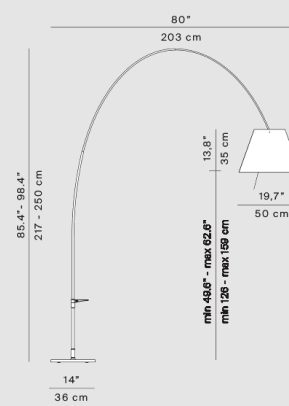

características técnicas

LED E27 / 105W / Dimerizable / IP20

Medidas: 500 x 203mm Altura: 2500mm

Marca: Luceplan

Origen: Italia

*Este diseño forma parte del acervo del Museo de Arte Moderno (MoMa) de NY. Diseño exclusivo de Darko.