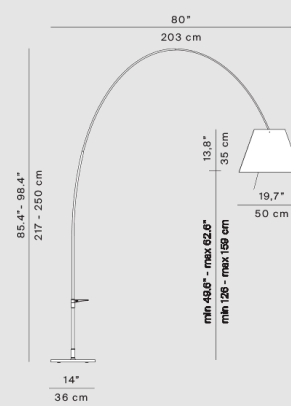

Características técnicas

LED E27 / 105W / Dimerizable / IP20

Medidas: 500 x 203mm Altura: 2500mm

Marca: Luceplan

Origen: Italia

*Este diseño forma parte del acervo del Museo de Arte Moderno (MoMa) de NY. Diseño exclusivo de Darko.