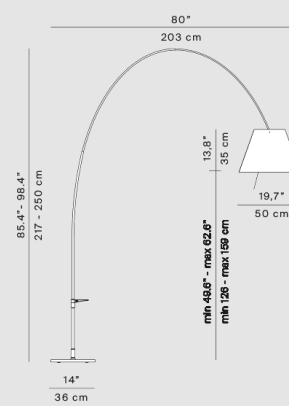

MONTEVIDEO

Tel: (+598) 2711 6198 | Cel: (+598) 92 131 980
Joaquin Nuñez 2868, CP 11300
darkouy@darkolighting.com

PUNTA DEL ESTE

Tel: (+598) 2711 6198 | Cel: (+598) 99 404 059
Calle 20 y 27 (Walmer) - CP 20100
darkopunta@darkolighting.com