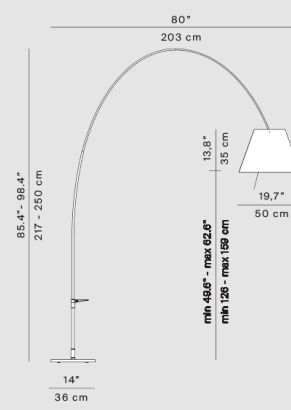

MONTEVIDEO

Tel: (+598) 2711 6198 | Cel: (+598) 92 131 980
Joaquin Nuñez 2868, CP 11300
darkouy@darkolighting.com

PUNTA DEL ESTE

Tel: (+598) 2711 6198 | Cel: (+598) 99 404 059
Calle 20 y 27 (Walmer) - CP 20100
darkopunta@darkolighting.com