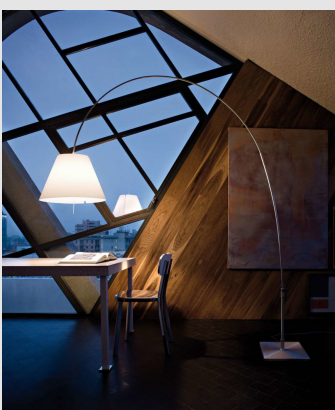

MONTEVIDEO

Tel: (+598) 2711 6198 | Cel: (+598) 92 131 980
Joaquin Nuñez 2868, CP 11300
darkouy@darkolighting.com

PUNTA DEL ESTE

Tel: (+598) 2711 6198 | Cel: (+598) 99 404 059
Calle 20 y 27 (Walmer) - CP 20100
darkopunta@darkolighting.com