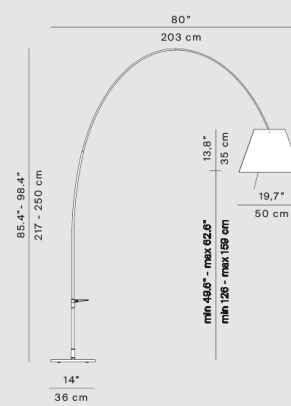

MONTEVIDEO

Tel: (+598) 2711 6198 | Cel: (+598) 92 131 980
Joaquin Nuñez 2868, CP 11300
darkouy@darkolighting.com

PUNTA DEL ESTE

Tel: (+598) 2711 6198 | Cel: (+598) 99 404 059
Calle 20 y 27 (Walmer) - CP 20100
darkopunta@darkolighting.com