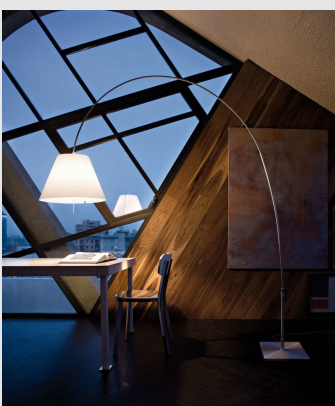

Código: LN00721

Origen: -

Marca: Luceplan

Design: Paolo Rizzatto

Lady Costanza de Luceplan tiene un regulador táctil y combina luz general con puntual y se puede ajustar cómodamente gracias a su brazo telescópico flexible, lo que permite al usuario ajustar fácilmente la altura y dirección de la luz. Además, su cuerpo luminoso es capaz de girar 360° alrededor del pie. El regulador táctil añade una porción extra de libertad y asoma bajo la pantalla de la lámpara del arco para manejarse con un simple toque.

La intensidad de la luminaria se puede graduar de manera continua y exacta.

Características técnicas

LED E27 / 105W / Dimerizable / IP20

Medidas: 500 x 203mm Altura: 2500mm

Marca: Luceplan

Origen: Italia

*Este diseño forma parte del acervo del Museo de Arte Moderno (MoMa) de NY. Diseño exclusivo de Darko.