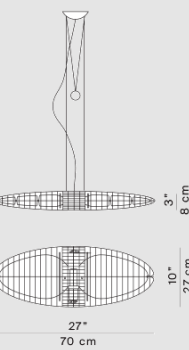

Código: LN00846

Origen: -

Marca: Luceplan

Diseño: Alberto Meda / Paolo Rizzatto

El secreto del éxito de la colgante Titania no sólo se debe a la forma nervada tan llamativa de su cuerpo, sino a la posibilidad de escoger los colores según se desee. La luz de proyección ascendente y descendente parte de las dos lámparas situadas en el centro del cuerpo elíptico y, como es natural, se mantiene de color blanco. Hasta aquí, nada especial. Sin embargo, en el momento en el que añadimos alguno de los filtros cromáticos a la derecha o la izquierda de las fuentes luminosas, las láminas de aluminio de la Titania despliegan un espectáculo de luces tintado de color.

Esta luminaria colgante ofrece la posibilidad de colgarla con un cierto grado de inclinación.

MONTEVIDEO

Tel: (+598) 2711 6198 | Cel: (+598) 92 131 980
Joaquin Nuñez 2868, CP 11300
darkouy@darkolighting.com