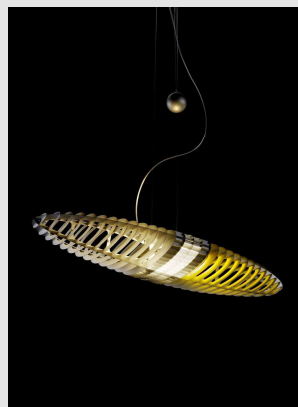

Código: LN00846

Origen: -

Marca: Luceplan

Diseño: Alberto Meda / Paolo Rizzatto

El secreto del éxito de la colgante Titania no sólo se debe a la forma nervada tan llamativa de su cuerpo, sino a la posibilidad de escoger los colores según se desee. La luz de proyección ascendente y descendente parte de las dos lámpras situadas en el centro del cuerpo elíptico y, como es natural, se mantiene de color blanco. Hasta aquí, nada especial. Sin embargo, en el momento en el que añadimos alguno de los filtros cromáticos a la derecha o la izquierda de las fuentes luminosas, las láminas de aluminio de la Titania despliegan un espectáculo de luces tintado de color.

Esta luminaria colgante ofrece la posibilidad de colgarla con un cierto grado de inclinación.

MONTEVIDEO

Tel: (+598) 2711 6198 | Cel: (+598) 92 131 980
Joaquin Nuñez 2868, CP 11300
darkouy@darkolighting.com