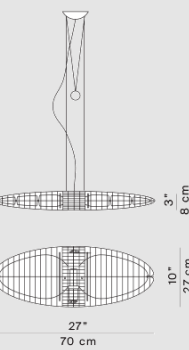

Código: LN00846

Origen: -

Marca: Luceplan

Diseño: Alberto Meda / Paolo Rizzatto

El secreto del éxito de la colgante Titania no sólo se debe a la forma nervada tan llamativa de su cuerpo, sino a la posibilidad de escoger los colores según se desee. La luz de proyección ascendente y descendente parte de las dos lámparas situadas en el centro del cuerpo elíptico y, como es natural, se mantiene de color blanco. Hasta aquí, nada especial. Sin embargo, en el momento en el que añadimos alguno de los filtros cromáticos a la derecha o la izquierda de las fuentes luminosas, las láminas de aluminio de la Titania despliegan un espectáculo de luces tintado de color.

Esta luminaria colgante ofrece la posibilidad de colgarla con un cierto grado de inclinación.