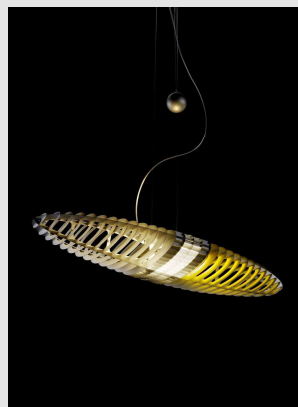

Código: LN00846

Origen: -

Marca: Luceplan

Diseño: Alberto Meda / Paolo Rizzatto

El secreto del éxito de la colgante Titania no sólo se debe a la forma nervada tan llamativa de su cuerpo, sino a la posibilidad de escoger los colores según se desee. La luz de proyección ascendente y descendente parte de las dos lámparas situadas en el centro del cuerpo elíptico y, como es natural, se mantiene de color blanco. Hasta aquí, nada especial. Sin embargo, en el momento en el que añadimos alguno de los filtros cromáticos a la derecha o la izquierda de las fuentes luminosas, las láminas de aluminio de la Titania despliegan un espectáculo de luces tintado de color.

Esta luminaria colgante ofrece la posibilidad de colgarla con un cierto grado de inclinación.

MONTEVIDEO

Tel: (+598) 2711 6198 | Cel: (+598) 92 131 980
Joaquin Nuñez 2868, CP 11300
darkouy@darkolighting.com