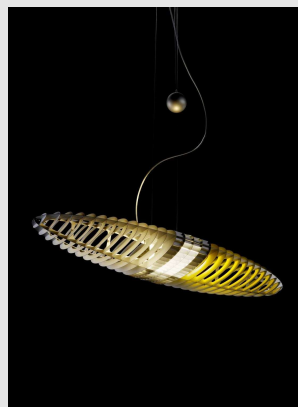

Código: LN00846

Origen: -

Marca: Luceplan

Diseño: Alberto Meda / Paolo Rizzatto

El secreto del éxito de la colgante Titania no sólo se debe a la forma nervada tan llamativa de su cuerpo, sino a la posibilidad de escoger los colores según se desee. La luz de proyección ascendente y descendente parte de las dos lámparas situadas en el centro del cuerpo elíptico y, como es natural, se mantiene de color blanco. Hasta aquí, nada especial. Sin embargo, en el momento en el que añadimos alguno de los filtros cromáticos a la derecha o la izquierda de las fuentes luminosas, las láminas de aluminio de la Titania despliegan un espectáculo de luces tintado de color.

Esta luminaria colgante ofrece la posibilidad de colgarla con un cierto grado de inclinación.