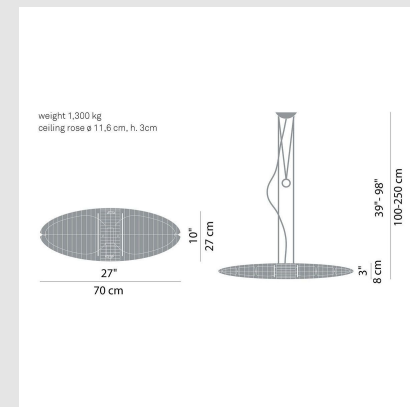

MONTEVIDEO

Tel: (+598) 2711 6198 | Cel: (+598) 92 131 980
Joaquin Nuñez 2868, CP 11300
darkouy@darkolighting.com

PUNTA DEL ESTE

Tel: (+598) 2711 6198 | Cel: (+598) 99 404 059
Calle 20 y 27 (Walmer) - CP 20100
darkopunta@darkolighting.com