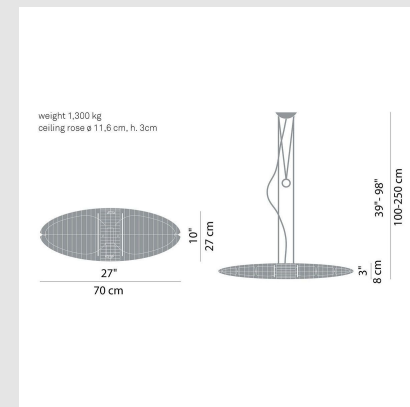

Código: LN00846

Origen: -

Marca: Luceplan

Diseño: Alberto Meda / Paolo Rizzatto

El secreto del éxito de la colgante Titania no sólo se debe a la forma nervada tan llamativa de su cuerpo, sino a la posibilidad de escoger los colores según se desee. La luz de proyección ascendente y descendente parte de las dos lámparas situadas en el centro del cuerpo elíptico y, como es natural, se mantiene de color blanco. Hasta aquí, nada especial. Sin embargo, en el momento en el que añadimos alguno de los filtros cromáticos a la derecha o la izquierda de las fuentes luminosas, las láminas de aluminio de la Titania despliegan un espectáculo de luces tintado de color.

Esta luminaria colgante ofrece la posibilidad de colgarla con un cierto grado de inclinación.