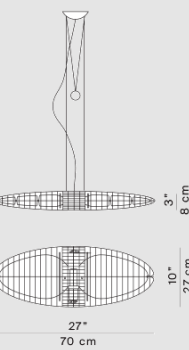

Código: LN00846

Origen: -

Marca: Luceplan

Diseño: Alberto Meda / Paolo Rizzatto

El secreto del éxito de la colgante Titania no sólo se debe a la forma nervada tan llamativa de su cuerpo, sino a la posibilidad de escoger los colores según se desee. La luz de proyección ascendente y descendente parte de las dos lámpras situadas en el centro del cuerpo elíptico y, como es natural, se mantiene de color blanco. Hasta aquí, nada especial. Sin embargo, en el momento en el que añadimos alguno de los filtros cromáticos a la derecha o la izquierda de las fuentes luminosas, las láminas de aluminio de la Titania despliegan un espectáculo de luces tintado de color.

Esta luminaria colgante ofrece la posibilidad de colgarla con un cierto grado de inclinación.

MONTEVIDEO

Tel: (+598) 2711 6198 | Cel: (+598) 92 131 980
Joaquin Nuñez 2868, CP 11300
darkouy@darkolighting.com