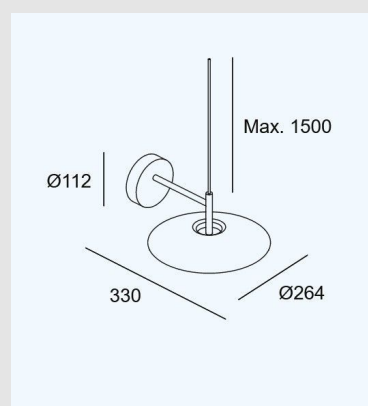

La estructura es de acero y el acabado es en oro mate. El material del difusor es de acrílico y su acabado en arenado.

Características técnicas

Potencia total luminaria: 14.9W

Lúmenes reales: 570LM

CRI90 / IP20

Diámetro: 264 x 330mm

Marca: LESC4

Origen: España