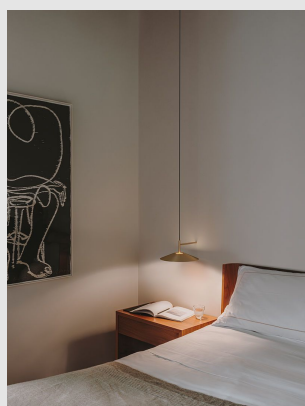

MONTEVIDEO

Tel: (+598) 2711 6198 | Cel: (+598) 92 131 980
Joaquin Nuñez 2868, CP 11300
darkouy@darkolighting.com

PUNTA DEL ESTE

Tel: (+598) 2711 6198 | Cel: (+598) 99 404 059
Calle 20 y 27 (Walmer) - CP 20100
darkopunta@darkolighting.com