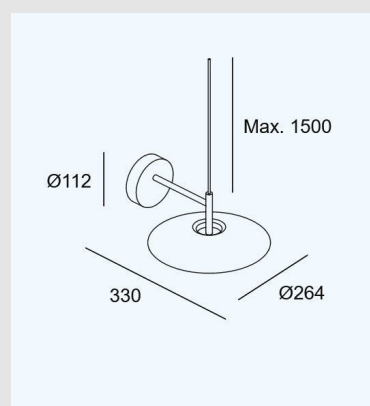

La estructura es de acero y el acabado es en oro mate. El material del difusor es de acrílico y su acabado en arenado.

Características técnicas

Potencia total luminaria: 14.9W

Lúmenes reales: 570LM

CRI90 / IP20

Diámetro: 264 x 330mm

Marca: LESC4

Origen: España