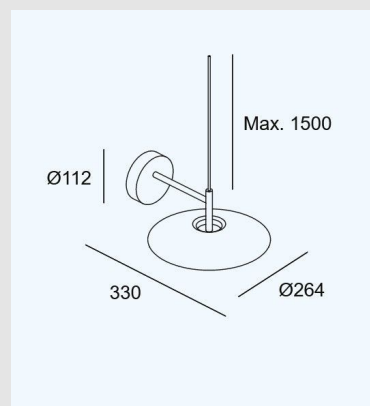

Ángulo Ópticas / Reflector: FLOOD 73°

Protocolo de regulación: ON-OFF

CRI90 / IP20

Diámetro: 264 x 330mm

Marca: LESC4

Origen: España

MONTEVIDEO

Tel: (+598) 2711 6198 | Cel: (+598) 92 131 980
Joaquin Nuñez 2868, CP 11300
darkouy@darkolighting.com