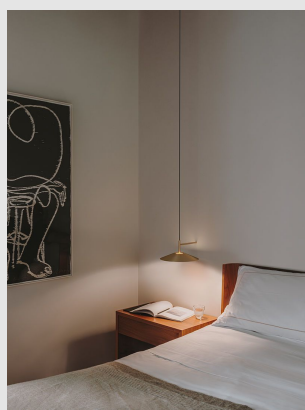

MONTEVIDEO

Tel: (+598) 2711 6198 | Cel: (+598) 92 131 980
Joaquin Nuñez 2868, CP 11300
darkouy@darkolighting.com

PUNTA DEL ESTE

Tel: (+598) 2711 6198 | Cel: (+598) 99 404 059
Calle 20 y 27 (Walmer) - CP 20100
darkopunta@darkolighting.com