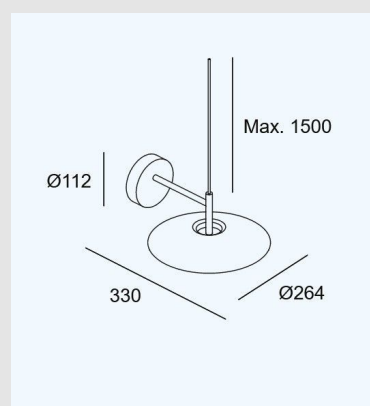

MONTEVIDEO

Tel: (+598) 2711 6198 | Cel: (+598) 92 131 980
Joaquin Nuñez 2868, CP 11300
darkouy@darkolighting.com

PUNTA DEL ESTE

Tel: (+598) 2711 6198 | Cel: (+598) 99 404 059
Calle 20 y 27 (Walmer) - CP 20100
darkopunta@darkolighting.com