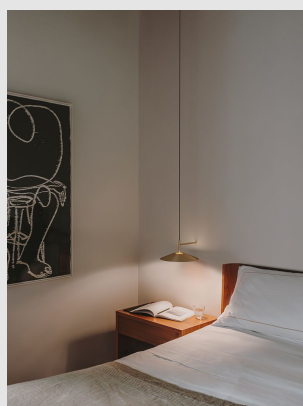

Código: LD63089

Orígen: España

Marca: LEDSC4

Design: Benedito Design

La colección de luminarias H nace como una reinterpretación contemporánea del clásico sobremesa de pantalla cónica. La versatilidad de la colección permite iluminar diferentes espacios de forma delicada, mediante piezas que aportan un gran valor representativo.

La estructura es de acero y el acabado es en oro mate. El material del difusor es de acrílico y su acabado en arenado.

Características técnicas

Potencia total luminaria: 14.9W

Lúmenes reales: 570LM