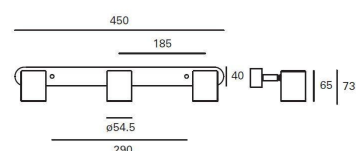

Código: LD63167

Origen: España

Marca:

Proyector con estructura de acero y acabado en color negro.

CARACTERÍSTICAS TÉCNICAS

IP20

Potencia: 7W

Bombilla recomendada : GU10

Voltaje / Frecuencia : 100-240V/50-60Hz

Garantía : 5 Años

Diámetro: 55mm x 450mm

NO INCLUYE LAMPARA