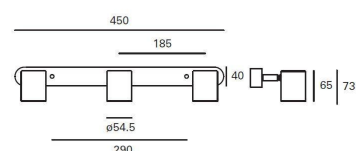

Código: LD63167

Origen: España

Marca:

Proyector con estructura de acero y acabado en color negro.

CARACTERÍSTICAS TÉCNICAS

IP20

Potencia: 7W

Bombilla recomendada : GU10

Voltaje / Frecuencia : 100-240V/50-60Hz

Garantía : 5 Años

Diámetro: 55mm x 450mm

NO INCLUYE LAMPARA

MONTEVIDEO

Tel: (+598) 2711 6198 | Cel: (+598) 92 131 980
Joaquin Nuñez 2868, CP 11300
darkouy@darkolighting.com