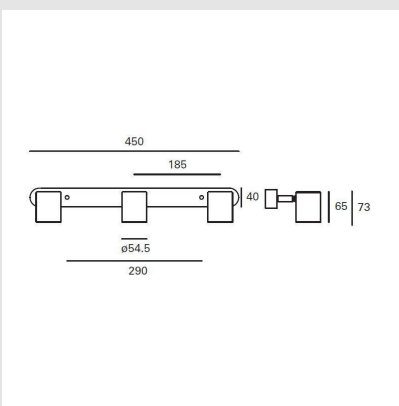

#### CARACTERÍSTICAS TÉCNICAS

IP20

Potencia: 7W

Bombilla recomendada : GU10

Voltaje / Frecuencia : 100-240V/50-60Hz

Garantía : 5 Años

Diámetro: 55mm x 450mm