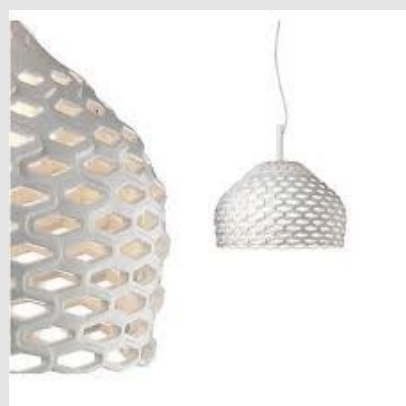

MONTEVIDEO

Tel: (+598) 2711 6198 | Cel: (+598) 92 131 980
Joaquin Nuñez 2868, CP 11300
darkouy@darkolighting.com

PUNTA DEL ESTE

Tel: (+598) 2711 6198 | Cel: (+598) 99 404 059
Calle 20 y 27 (Walmer) - CP 20100
darkopunta@darkolighting.com