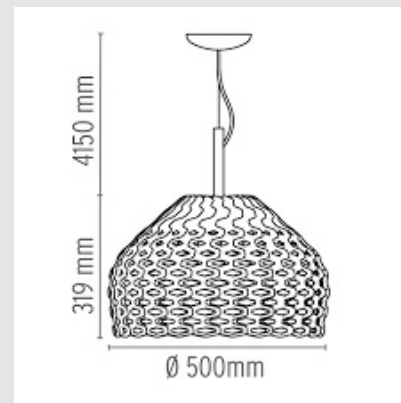

MONTEVIDEO

Tel: (+598) 2711 6198 | Cel: (+598) 92 131 980
Joaquin Nuñez 2868, CP 11300
darkouy@darkolighting.com

PUNTA DEL ESTE

Tel: (+598) 2711 6198 | Cel: (+598) 99 404 059
Calle 20 y 27 (Walmer) - CP 20100
darkopunta@darkolighting.com