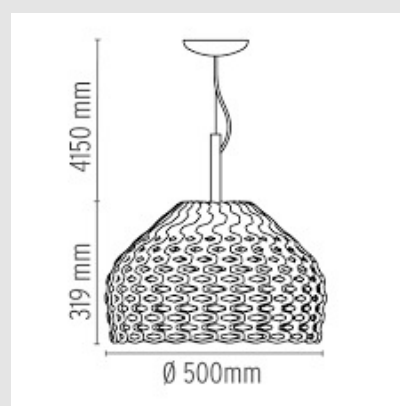

MONTEVIDEO

Tel: (+598) 2711 6198 | Cel: (+598) 92 131 980
Joaquin Nuñez 2868, CP 11300
darkouy@darkolighting.com

PUNTA DEL ESTE

Tel: (+598) 2711 6198 | Cel: (+598) 99 404 059
Calle 20 y 27 (Walmer) - CP 20100
darkopunta@darkolighting.com