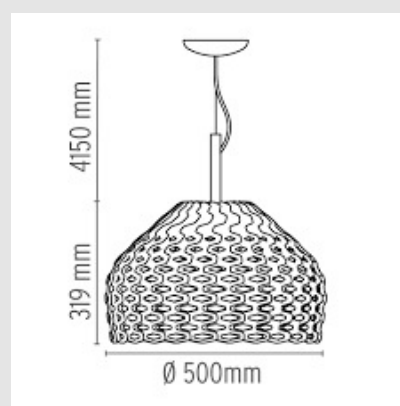

Código: FS103635

Origen: Italia

Marca: FLOS

La colección de la luminaria Tatou, diseñada por Patricia Urquiola, para la marca italiana Flos, es perfecta para dar una buena luz ambiente.

Lámpara de suspensión de luz difusa. Difusor externo de policarbonato - Difusor interno de policarbonato opal estampado por inyección.

1X205W E27 COLOR BLANCO CON LAMPARA