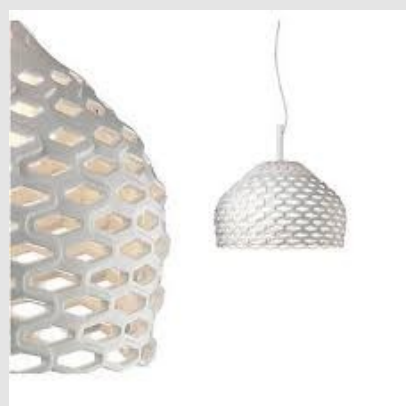

Código: FS103635

Origen: Italia

Marca: FLOS

La colección de la luminaria Tatou, diseñada por Patricia Urquiola, para la marca italiana Flos, es perfecta para dar una buena luz ambiente.

Lámpara de suspensión de luz difusa. Difusor externo de policarbonato - Difusor interno de policarbonato opal estampado por inyección.

1X205W E27 COLOR BLANCO CON LAMPARA