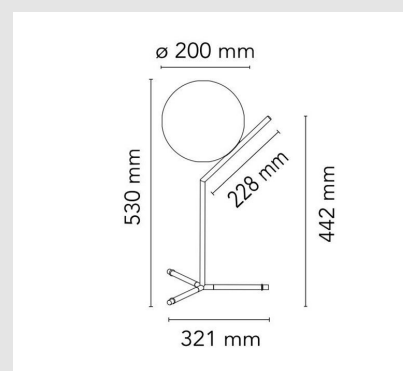

Código: FS113072

Orígen: Italia

Marca: FLOS

Diseñado por Michael Anastassiades

Estructura de acero cromado con acabado en bordó borgoña cepillado. Difusor opalino de vidrio soplado. Permite regular la intensidad de la luz (dimerizable).

Características técnicas

LED E14 MAX / 60W / 220-240V / IP20

*No incluye lámpara

Diámetro: 200mm / Altura: 530mm

Marca: FLOS

MONTEVIDEO

Tel: (+598) 2711 6198 | Cel: (+598) 92 131 980
Joaquin Nuñez 2868, CP 11300
darkouy@darkolighting.com