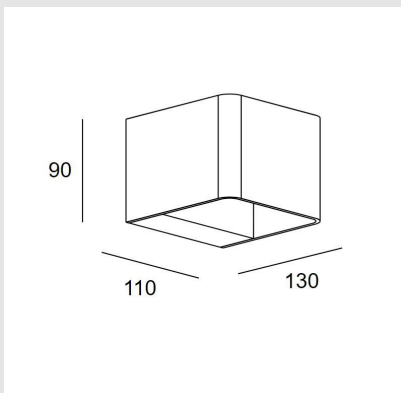

MONTEVIDEO

Tel: (+598) 2711 6198 | Cel: (+598) 92 131 980
Joaquin Nuñez 2868, CP 11300
darkouy@darkolighting.com

PUNTA DEL ESTE

Tel: (+598) 2711 6198 | Cel: (+598) 99 404 059
Calle 20 y 27 (Walmer) - CP 20100
darkopunta@darkolighting.com