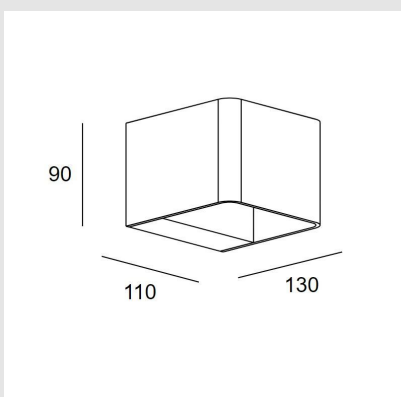

MONTEVIDEO

Tel: (+598) 2711 6198 | Cel: (+598) 92 131 980
Joaquin Nuñez 2868, CP 11300
darkouy@darkolighting.com

PUNTA DEL ESTE

Tel: (+598) 2711 6198 | Cel: (+598) 99 404 059
Calle 20 y 27 (Walmer) - CP 20100
darkopunta@darkolighting.com