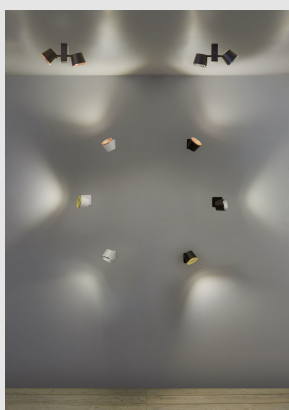

Código: LD57645

Origen: España

Marca: LEDSC4

Estructura de aluminio y acabado en color blanco.

Características técnicas

Potencia total luminaria: 7W

Lúmenes reales: 350

Lm / W reales: 41

Temperatura de color correlacionada (CCT):
Blanco cálido -2700K

Ángulo Ópticas / Reflector: FLOOD 95°

UGR: ≤ 22 / IP20 / CRI80

MONTEVIDEO

Tel: (+598) 2711 6198 | Cel: (+598) 92 131 980
Joaquin Nuñez 2868, CP 11300
darkouy@darkolighting.com