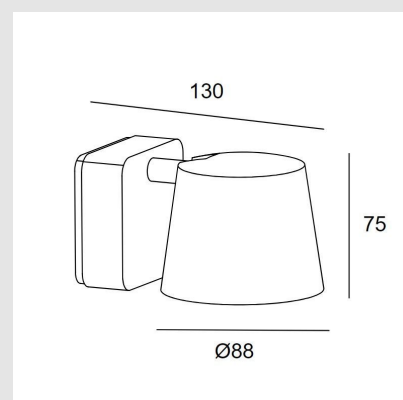

MONTEVIDEO

Tel: (+598) 2711 6198 | Cel: (+598) 92 131 980
Joaquin Nuñez 2868, CP 11300
darkouy@darkolighting.com

PUNTA DEL ESTE

Tel: (+598) 2711 6198 | Cel: (+598) 99 404 059
Calle 20 y 27 (Walmer) - CP 20100
darkopunta@darkolighting.com