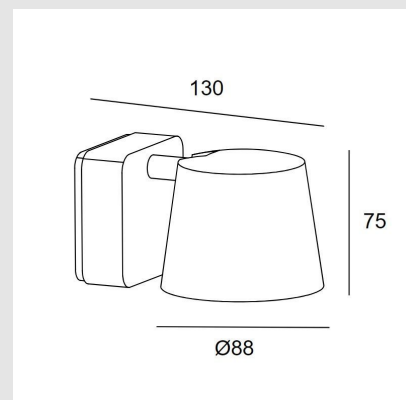

MONTEVIDEO

Tel: (+598) 2711 6198 | Cel: (+598) 92 131 980
Joaquin Nuñez 2868, CP 11300
darkouy@darkolighting.com

PUNTA DEL ESTE

Tel: (+598) 2711 6198 | Cel: (+598) 99 404 059
Calle 20 y 27 (Walmer) - CP 20100
darkopunta@darkolighting.com