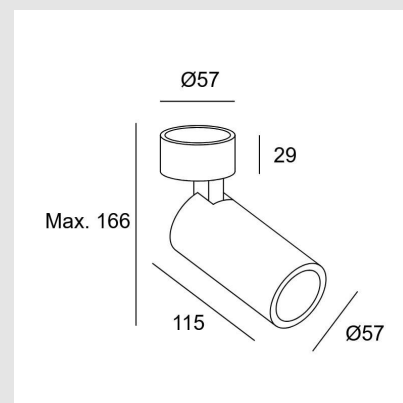

Estructura de aluminio y acero con acabado en color negro.

Características técnicas

Potencia total luminaria: 7W / Ángulo Ópticas - Reflector: MEDIUM 35° / No incluye lámpara, recomendada: GU10 / Voltaje / Frecuencia: 100-240V/50-60Hz / Luminaria fácilmente

reciclable

Diámetro: 57mm x 115mm Altura: 166mm

Marca: LEDSC4 (España)

MONTEVIDEO

Tel: (+598) 2711 6198 | Cel: (+598) 92 131 980
Joaquin Nuñez 2868, CP 11300
darkouy@darkolighting.com

PUNTA DEL ESTE

Tel: (+598) 2711 6198 | Cel: (+598) 99 404 059
Calle 20 y 27 (Walmer) - CP 20100
darkopunta@darkolighting.com