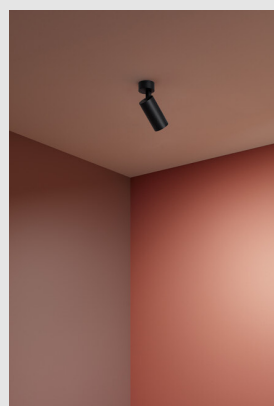

MONTEVIDEO

Tel: (+598) 2711 6198 | Cel: (+598) 92 131 980
Joaquin Nuñez 2868, CP 11300
darkouy@darkolighting.com

PUNTA DEL ESTE

Tel: (+598) 2711 6198 | Cel: (+598) 99 404 059
Calle 20 y 27 (Walmer) - CP 20100
darkopunta@darkolighting.com