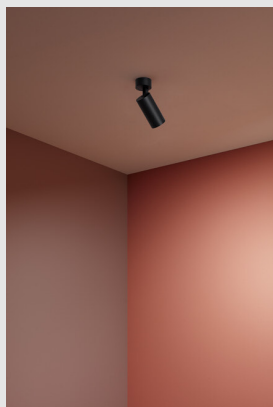

Código: LD64367

Origen: España

Marca: LEDSC4

Simply ofrece una máxima funcionalidad con la mínima expresión. Esta serie está concebida para perdurar en el tiempo e iluminar cualquier estancia, independientemente de cuál sea su estilo.

Estructura de aluminio y acero con acabado en color negro.

Características técnicas

Potencia total luminaria: 7W / Ángulo Ópticas - Reflector: MEDIUM 35° / No incluye lámpara, recomendada: GU10 / Voltaje / Frecuencia: 100-240V/50-60Hz / Luminaria fácilmente