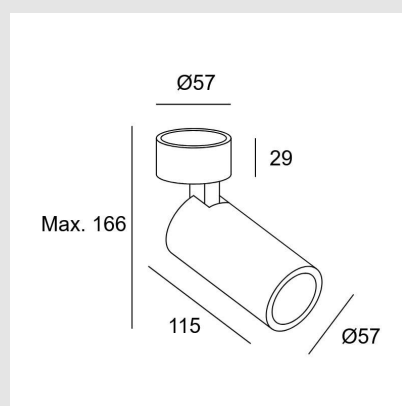

Estructura de aluminio y acero con acabado en color negro.

Características técnicas

Potencia total luminaria: 7W / Ángulo Ópticas - Reflector: MEDIUM 35° / No incluye lámpara, recomendada: GU10 / Voltaje / Frecuencia: 100-240V/50-60Hz / Luminaria fácilmente

reciclable

Diámetro: 57mm x 115mm Altura: 166mm

Marca: LEDSC4 (España)

MONTEVIDEO

Tel: (+598) 2711 6198 | Cel: (+598) 92 131 980
Joaquin Nuñez 2868, CP 11300
darkouy@darkolighting.com

PUNTA DEL ESTE

Tel: (+598) 2711 6198 | Cel: (+598) 99 404 059
Calle 20 y 27 (Walmer) - CP 20100
darkopunta@darkolighting.com