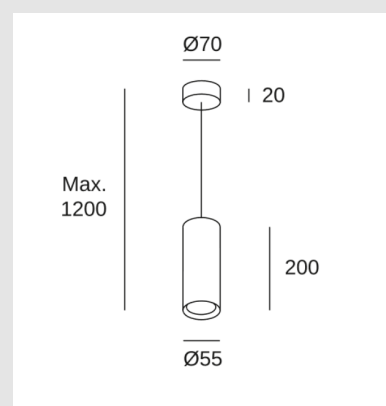

Código: LD64444

Orígen: España

Marca:

Luminaria de suspender con estructura de aluminio y acabado en color blanco.

Características técnicas

Potencia total luminaria : 8W

Medida máx. de la lámpara: 55/50 mm

Lámpara recomendada : GU10

Voltaje / Frecuencia : 100-240V/50-60Hz

Diámetro: 55mm Altura: 200mm

Marca: LEDSC4

Origen: España