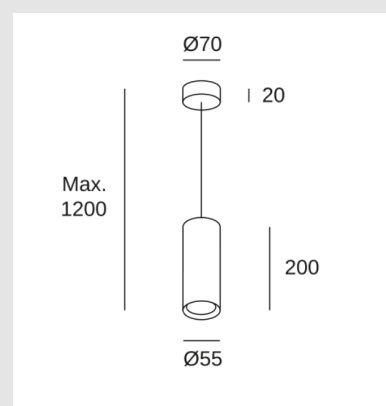

Código: LD64444

Origen: España

Marca: LEDSC4

Luminaria de suspender con estructura de aluminio y acabado en color blanco.

Características técnicas

Potencia total luminaria : 8W

Medida máx. de la lámpara: 55/50 mm

Lámpara recomendada : GU10

Voltaje / Frecuencia : 100-240V/50-60Hz

Diámetro: 55mm Altura: 200mm

Marca: LEDSC4

Origen: España