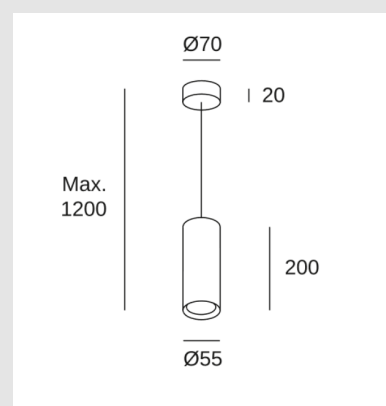

Código: LD64444

Origen: España

Marca:

Luminaria de suspender con estructura de aluminio y acabado en color blanco.

Características técnicas

Potencia total luminaria : 8W

Medida máx. de la lámpara: 55/50 mm

Lámpara recomendada : GU10

Voltaje / Frecuencia : 100-240V/50-60Hz

Diámetro: 55mm Altura: 200mm

Marca: LEDSC4

Origen: España

MONTEVIDEO

Tel: (+598) 2711 6198 | Cel: (+598) 92 131 980
Joaquin Nuñez 2868, CP 11300
darkouy@darkolighting.com