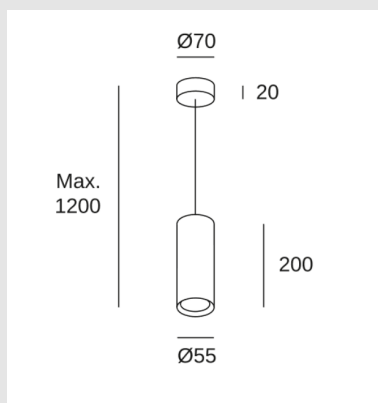

Código: LD64482

Origen: España

Marca: LEDSC4

Luminaria de suspender con estructura de aluminio y acabado en color negro.

Características técnicas

Potencia total luminaria : 8W

Medida máx. de la lámpara: 55/50 mm

Lámpara recomendada : GU10

Voltaje / Frecuencia : 100-240V/50-60Hz

Diámetro: 55mm Altura: 200mm

Marca: LEDSC4

Origen: España