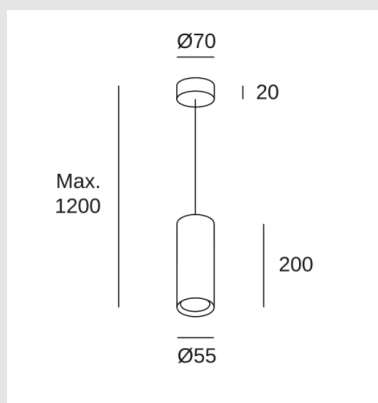

Código: LD64482

Origen: España

Marca: LEDSC4

Luminaria de suspender con estructura de aluminio y acabado en color negro.

Características técnicas

Potencia total luminaria : 8W

Medida máx. de la lámpara: 55/50 mm

Lámpara recomendada : GU10

Voltaje / Frecuencia : 100-240V/50-60Hz

Diámetro: 55mm Altura: 200mm

Marca: LEDSC4

Origen: España

MONTEVIDEO

Tel: (+598) 2711 6198 | Cel: (+598) 92 131 980
Joaquin Nuñez 2868, CP 11300
darkouy@darkolighting.com