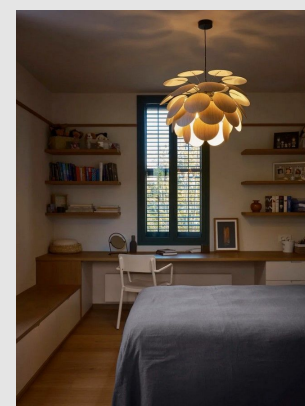

MONTEVIDEO

Tel: (+598) 2711 6198 | Cel: (+598) 92 131 980
Joaquin Nuñez 2868, CP 11300
darkouy@darkolighting.com

PUNTA DEL ESTE

Tel: (+598) 2711 6198 | Cel: (+598) 99 404 059
Calle 20 y 27 (Walmer) - CP 20100
darkopunta@darkolighting.com