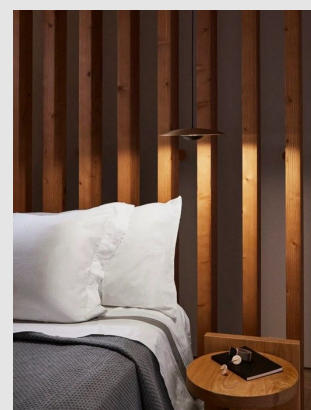

MONTEVIDEO

Tel: (+598) 2711 6198 | Cel: (+598) 92 131 980
Joaquin Nuñez 2868, CP 11300
darkouy@darkolighting.com

PUNTA DEL ESTE

Tel: (+598) 2711 6198 | Cel: (+598) 99 404 059
Calle 20 y 27 (Walmer) - CP 20100
darkopunta@darkolighting.com