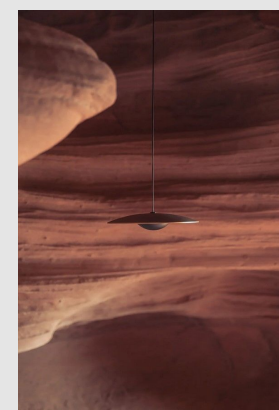

MONTEVIDEO

Tel: (+598) 2711 6198 | Cel: (+598) 92 131 980
Joaquin Nuñez 2868, CP 11300
darkouy@darkolighting.com

PUNTA DEL ESTE

Tel: (+598) 2711 6198 | Cel: (+598) 99 404 059
Calle 20 y 27 (Walmer) - CP 20100
darkopunta@darkolighting.com