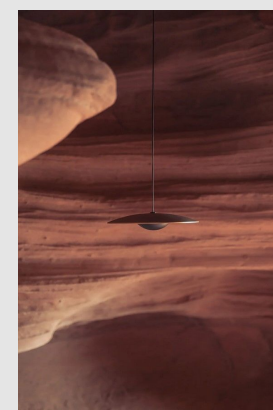

MONTEVIDEO

Tel: (+598) 2711 6198 | Cel: (+598) 92 131 980
Joaquin Nuñez 2868, CP 11300
darkouy@darkolighting.com

PUNTA DEL ESTE

Tel: (+598) 2711 6198 | Cel: (+598) 99 404 059
Calle 20 y 27 (Walmer) - CP 20100
darkopunta@darkolighting.com