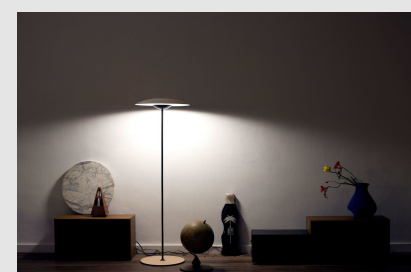

MONTEVIDEO

Tel: (+598) 2711 6198 | Cel: (+598) 92 131 980
Joaquin Nuñez 2868, CP 11300
darkouy@darkolighting.com

PUNTA DEL ESTE

Tel: (+598) 2711 6198 | Cel: (+598) 99 404 059
Calle 20 y 27 (Walmer) - CP 20100
darkopunta@darkolighting.com