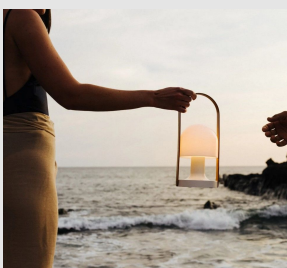

MONTEVIDEO

Tel: (+598) 2711 6198 | Cel: (+598) 92 131 980
Joaquin Nuñez 2868, CP 11300
darkouy@darkolighting.com

PUNTA DEL ESTE

Tel: (+598) 2711 6198 | Cel: (+598) 99 404 059
Calle 20 y 27 (Walmer) - CP 20100
darkopunta@darkolighting.com