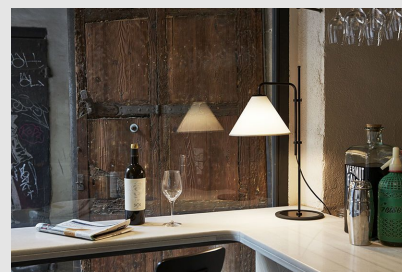

MONTEVIDEO

Tel: (+598) 2711 6198 | Cel: (+598) 92 131 980
Joaquin Nuñez 2868, CP 11300
darkouy@darkolighting.com

PUNTA DEL ESTE

Tel: (+598) 2711 6198 | Cel: (+598) 99 404 059
Calle 20 y 27 (Walmer) - CP 20100
darkopunta@darkolighting.com