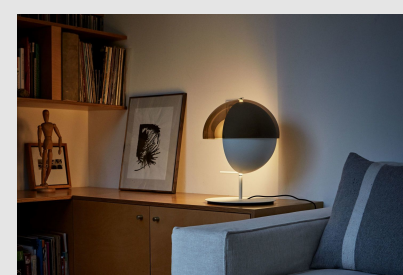

MONTEVIDEO

Tel: (+598) 2711 6198 | Cel: (+598) 92 131 980
Joaquin Nuñez 2868, CP 11300
darkouy@darkolighting.com

PUNTA DEL ESTE

Tel: (+598) 2711 6198 | Cel: (+598) 99 404 059
Calle 20 y 27 (Walmer) - CP 20100
darkopunta@darkolighting.com