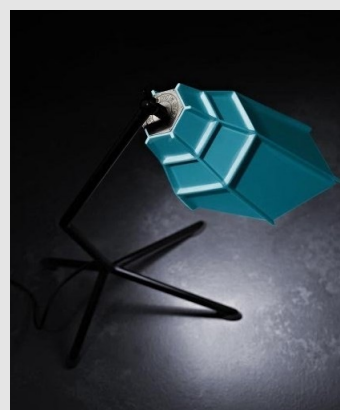

Código: F000288

Orígen: -

Marca:

Un extraño animal con alas aterriza sobre el escritorio o al lado de la cama, proyectando emociones un poco ancestrales y un poco rock: se trata de Pett. Un irresistible y divertido objeto de culto para las nuevas generaciones, una expresión de cultura pop contemporánea original, accesible a todos y utilizable en total libertad. Ofrece una luz directa, concentrada en la base y orientable gracias a la articulación del difusor. Acabado en color azul.

Materiales:

ABS coloreado en el compuesto de moldeo, acero pintado y elastómero termoplástico

Marca: Foscarini - Diesel

MONTEVIDEO

Tel: (+598) 2711 6198 | Cel: (+598) 92 131 980
Joaquin Nuñez 2868, CP 11300
darkouy@darkolighting.com