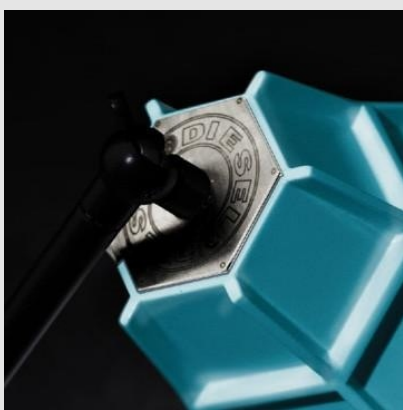

Código: F000288

Orígen: -

Marca:

Un extraño animal con alas aterriza sobre el escritorio o al lado de la cama, proyectando emociones un poco ancestrales y un poco rock: se trata de Pett. Un irresistible y divertido objeto de culto para las nuevas generaciones, una expresión de cultura pop contemporánea original, accesible a todos y utilizable en total libertad. Ofrece una luz directa, concentrada en la base y orientable gracias a la articulación del difusor. Acabado en color azul.

Materiales:

ABS coloreado en el compuesto de moldeo, acero pintado y elastómero termoplástico

Marca: Foscarini - Diesel

MONTEVIDEO

Tel: (+598) 2711 6198 | Cel: (+598) 92 131 980
Joaquin Nuñez 2868, CP 11300
darkouy@darkolighting.com