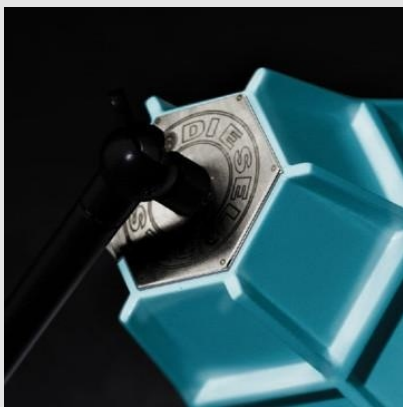

MONTEVIDEO

Tel: (+598) 2711 6198 | Cel: (+598) 92 131 980
Joaquin Nuñez 2868, CP 11300
darkouy@darkolighting.com

PUNTA DEL ESTE

Tel: (+598) 2711 6198 | Cel: (+598) 99 404 059
Calle 20 y 27 (Walmer) - CP 20100
darkopunta@darkolighting.com