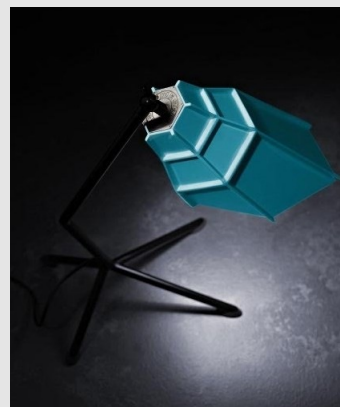

MONTEVIDEO

Tel: (+598) 2711 6198 | Cel: (+598) 92 131 980
Joaquin Nuñez 2868, CP 11300
darkouy@darkolighting.com

PUNTA DEL ESTE

Tel: (+598) 2711 6198 | Cel: (+598) 99 404 059
Calle 20 y 27 (Walmer) - CP 20100
darkopunta@darkolighting.com