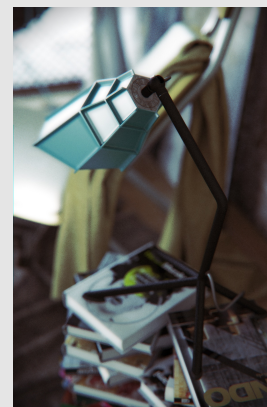

MONTEVIDEO

Tel: (+598) 2711 6198 | Cel: (+598) 92 131 980
Joaquin Nuñez 2868, CP 11300
darkouy@darkolighting.com

PUNTA DEL ESTE

Tel: (+598) 2711 6198 | Cel: (+598) 99 404 059
Calle 20 y 27 (Walmer) - CP 20100
darkopunta@darkolighting.com