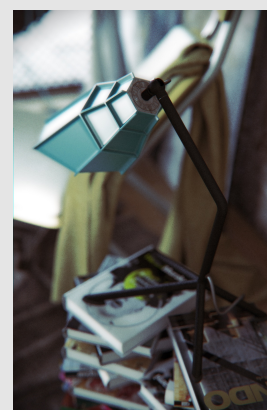

Código: F000288

Orígen: -

Marca:

Un extraño animal con alas aterriza sobre el escritorio o al lado de la cama, proyectando emociones un poco ancestrales y un poco rock: se trata de Pett. Un irresistible y divertido objeto de culto para las nuevas generaciones, una expresión de cultura pop contemporánea original, accesible a todos y utilizable en total libertad. Ofrece una luz directa, concentrada en la base y orientable gracias a la articulación del difusor. Acabado en color azul.

Materiales:

ABS coloreado en el compuesto de moldeo, acero pintado y elastómero termoplástico

Marca: Foscarini - Diesel

MONTEVIDEO

Tel: (+598) 2711 6198 | Cel: (+598) 92 131 980
Joaquin Nuñez 2868, CP 11300
darkouy@darkolighting.com