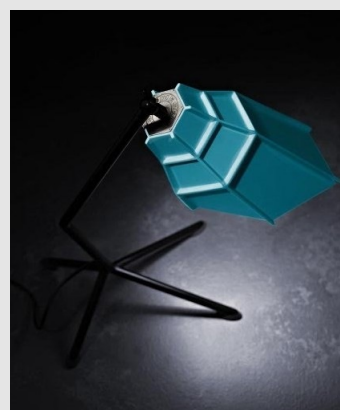

MONTEVIDEO

Tel: (+598) 2711 6198 | Cel: (+598) 92 131 980
Joaquin Nuñez 2868, CP 11300
darkouy@darkolighting.com

PUNTA DEL ESTE

Tel: (+598) 2711 6198 | Cel: (+598) 99 404 059
Calle 20 y 27 (Walmer) - CP 20100
darkopunta@darkolighting.com