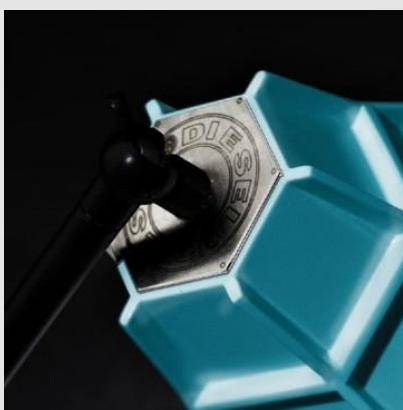

Código: F000288

Orígen: -

Marca:

Un extraño animal con alas aterriza sobre el escritorio o al lado de la cama, proyectando emociones un poco ancestrales y un poco rock: se trata de Pett. Un irresistible y divertido objeto de culto para las nuevas generaciones, una expresión de cultura pop contemporánea original, accesible a todos y utilizable en total libertad. Ofrece una luz directa, concentrada en la base y orientable gracias a la articulación del difusor. Acabado en color azul.

Materiales:

ABS coloreado en el compuesto de moldeo, acero pintado y elastómero termoplástico

MONTEVIDEO

Tel: (+598) 2711 6198 | Cel: (+598) 92 131 980
Joaquin Nuñez 2868, CP 11300
darkouy@darkolighting.com