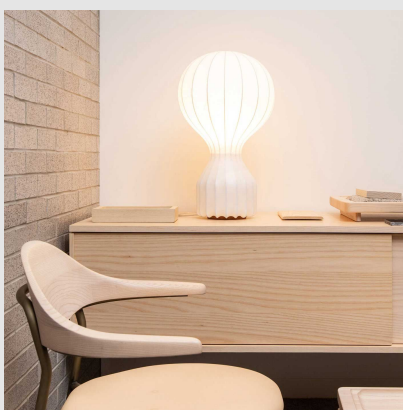

MONTEVIDEO

Tel: (+598) 2711 6198 | Cel: (+598) 92 131 980
Joaquin Nuñez 2868, CP 11300
darkouy@darkolighting.com

PUNTA DEL ESTE

Tel: (+598) 2711 6198 | Cel: (+598) 99 404 059
Calle 20 y 27 (Walmer) - CP 20100
darkopunta@darkolighting.com