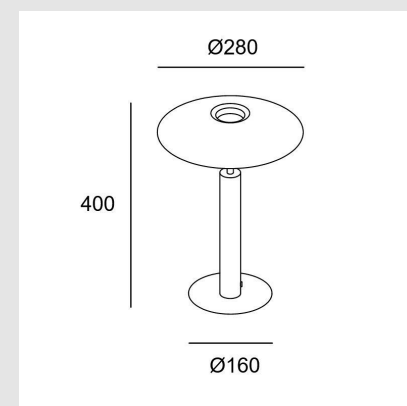

MONTEVIDEO

Tel: (+598) 2711 6198 | Cel: (+598) 92 131 980
Joaquin Nuñez 2868, CP 11300
darkouy@darkolighting.com

PUNTA DEL ESTE

Tel: (+598) 2711 6198 | Cel: (+598) 99 404 059
Calle 20 y 27 (Walmer) - CP 20100
darkopunta@darkolighting.com