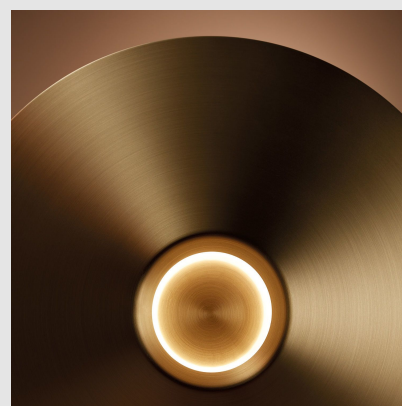

MONTEVIDEO

Tel: (+598) 2711 6198 | Cel: (+598) 92 131 980
Joaquin Nuñez 2868, CP 11300
darkouy@darkolighting.com

PUNTA DEL ESTE

Tel: (+598) 2711 6198 | Cel: (+598) 99 404 059
Calle 20 y 27 (Walmer) - CP 20100
darkopunta@darkolighting.com