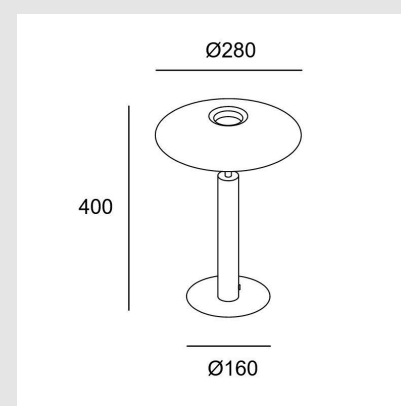

IP20

Watts: 14.9

Lúmenes reales: 553

Acabado en color: Dorado

Diámetro: 280 mm Altura: 40cm

Marca: LEDS-C4

Origen: España

MONTEVIDEO