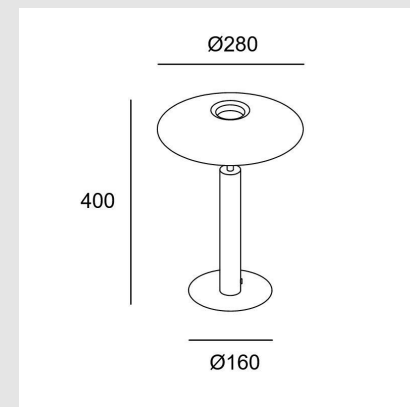

Código: LD41882

Orígen: España

Marca: LEDSC4

Diseñador: Benedito Design

La colección de luminarias H nace como reinterpretación contemporánea del clásico sobremesa de pantalla cónica. De geometrías esenciales y arquetípicas, destacan la ligereza de su pantalla y la de su fuente de luz, que descansan sobre una base de diámetro generoso que aporta empaque y solidez al conjunto. Su luz indirecta inferior y superior proporciona una iluminación confortable y cálida, poniendo en valor el espacio que la rodea.

Características técnicas

Potencia: LED 15W

## PUNTA DEL ESTE

Tel: (+598) 2711 6198 | Cel: (+598) 99 404 059  
Calle 20 y 27 (Walmer) - CP 20100  
darkopunta@darkolighting.com

IP20

Watts: 14.9

Lúmenes reales: 553

Acabado en color: Dorado

Diámetro: 280 mm Altura: 40cm