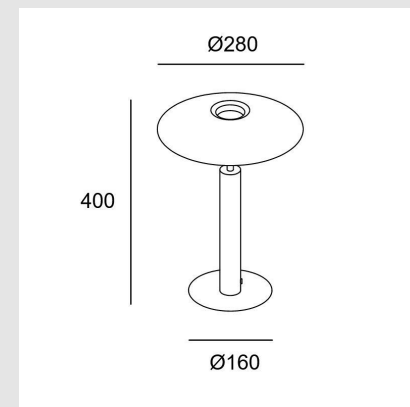

MONTEVIDEO

Tel: (+598) 2711 6198 | Cel: (+598) 92 131 980
Joaquin Nuñez 2868, CP 11300
darkouy@darkolighting.com

PUNTA DEL ESTE

Tel: (+598) 2711 6198 | Cel: (+598) 99 404 059
Calle 20 y 27 (Walmer) - CP 20100
darkopunta@darkolighting.com