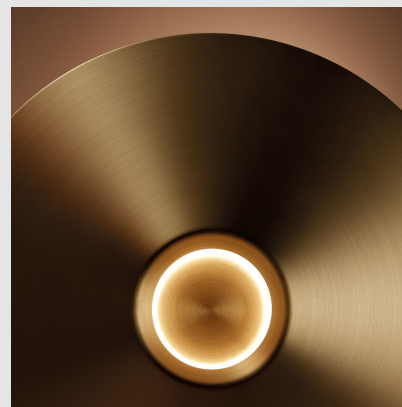

Código: LD41882

Orígen: España

Marca: LEDSC4

Diseñador: Benedito Design

La colección de luminarias H nace como reinterpretación contemporánea del clásico sobremesa de pantalla cónica. De geometrías esenciales y arquetípicas, destacan la ligereza de su pantalla y la de su fuente de luz, que descansan sobre una base de diámetro generoso que aporta empaque y solidez al conjunto. Su luz indirecta inferior y superior proporciona una iluminación confortable y cálida, poniendo en valor el espacio que la rodea.

Características técnicas

Potencia: LED 15W