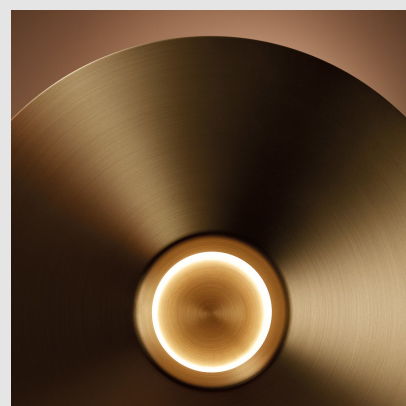

Código: LD41882

Orígen: España

Marca: LEDSC4

Diseñador: Benedito Design

La colección de luminarias H nace como reinterpretación contemporánea del clásico sobremesa de pantalla cónica. De geometrías esenciales y arquetípicas, destacan la ligereza de su pantalla y la de su fuente de luz, que descansan sobre una base de diámetro generoso que aporta empaque y solidez al conjunto. Su luz indirecta inferior y superior proporciona una iluminación confortable y cálida, poniendo en valor el espacio que la rodea.

IP20

Watts: 14.9

Lúmenes reales: 553

Acabado en color: Dorado

Diámetro: 280 mm Altura: 40cm

Marca: LEDS-C4

Origen: España

MONTEVIDEO