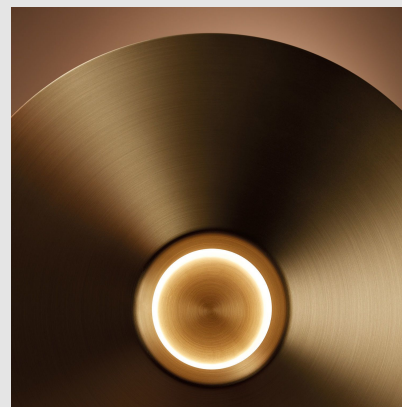

MONTEVIDEO

Tel: (+598) 2711 6198 | Cel: (+598) 92 131 980
Joaquin Nuñez 2868, CP 11300
darkouy@darkolighting.com

PUNTA DEL ESTE

Tel: (+598) 2711 6198 | Cel: (+598) 99 404 059
Calle 20 y 27 (Walmer) - CP 20100
darkopunta@darkolighting.com