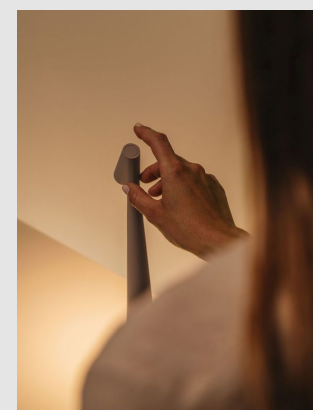

Código: VI06286

Orígen: España

Marca: Vibia

Esta luminaria portátil, diseñada por Francisco Gómez Paz, para VIBIA, destaca por su delicadeza estética, creando una conexión inequívoca con prácticas artísticas ancestrales. Escultórica y elegante, África explora la belleza, la funcionalidad y la esencia de la humanidad. "África nace como respuesta a las últimas formas de habitar, en las que la hibridación de espacios residenciales y profesionales es cada vez más nómada, libre y casual", apunta Francisco Gómez Paz.

Controlada por un simple botón en la cabeza, proporciona tres niveles de intensidad, adaptándose al deseo del usuario.

Para recargar la luminaria, el eje se desliza a la perfección hacia una base de aluminio