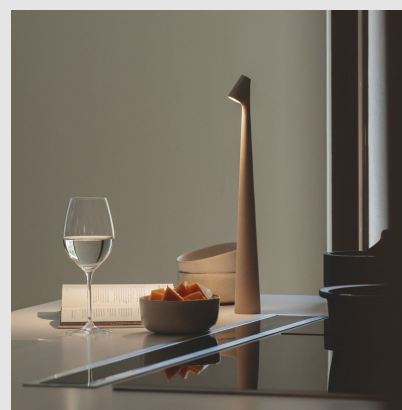

Código: VI06286

Orígen: España

Marca: Vibia

Esta luminaria portátil, diseñada por Francisco Gómez Paz, para VIBIA, destaca por su delicadeza estética, creando una conexión inequívoca con prácticas artísticas ancestrales. Escultórica y elegante, África explora la belleza, la funcionalidad y la esencia de la humanidad. "África nace como respuesta a las últimas formas de habitar, en las que la hibridación de espacios residenciales y profesionales es cada vez más nómada, libre y casual", apunta Francisco Gómez Paz.

Controlada por un simple botón en la cabeza, proporciona tres niveles de intensidad, adaptándose al deseo del usuario.

Para recargar la luminaria, el eje se desliza a la perfección hacia una base de aluminio