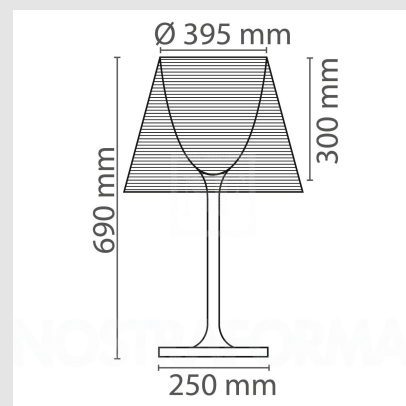

MONTEVIDEO

Tel: (+598) 2711 6198 | Cel: (+598) 92 131 980
Joaquin Nuñez 2868, CP 11300
darkouy@darkolighting.com

PUNTA DEL ESTE

Tel: (+598) 2711 6198 | Cel: (+598) 99 404 059
Calle 20 y 27 (Walmer) - CP 20100
darkopunta@darkolighting.com