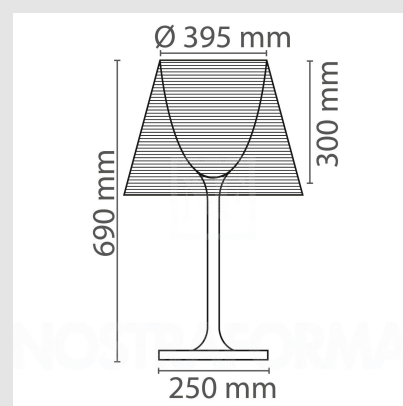

La luminaria de sobremesa K Tribe T2 es una lámpara de luz difusa se adapta a tus necesidades lumínicas, por lo que lleva incorporado un dimmer electrónico con el que podrás regular la intensidad de la luz que desprende.