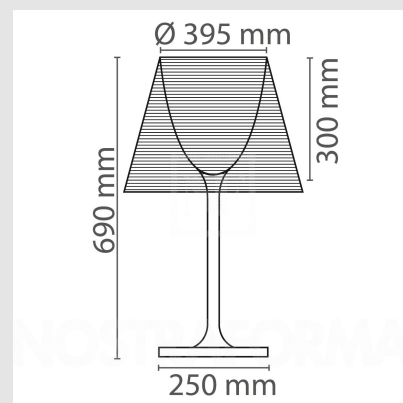

La luminaria de sobremesa K Tribe T2 es una lámpara de luz difusa se adapta a tus necesidades lumínicas, por lo que lleva incorporado un dimmer electrónico con el que podrás regular la intensidad de la luz que desprende.