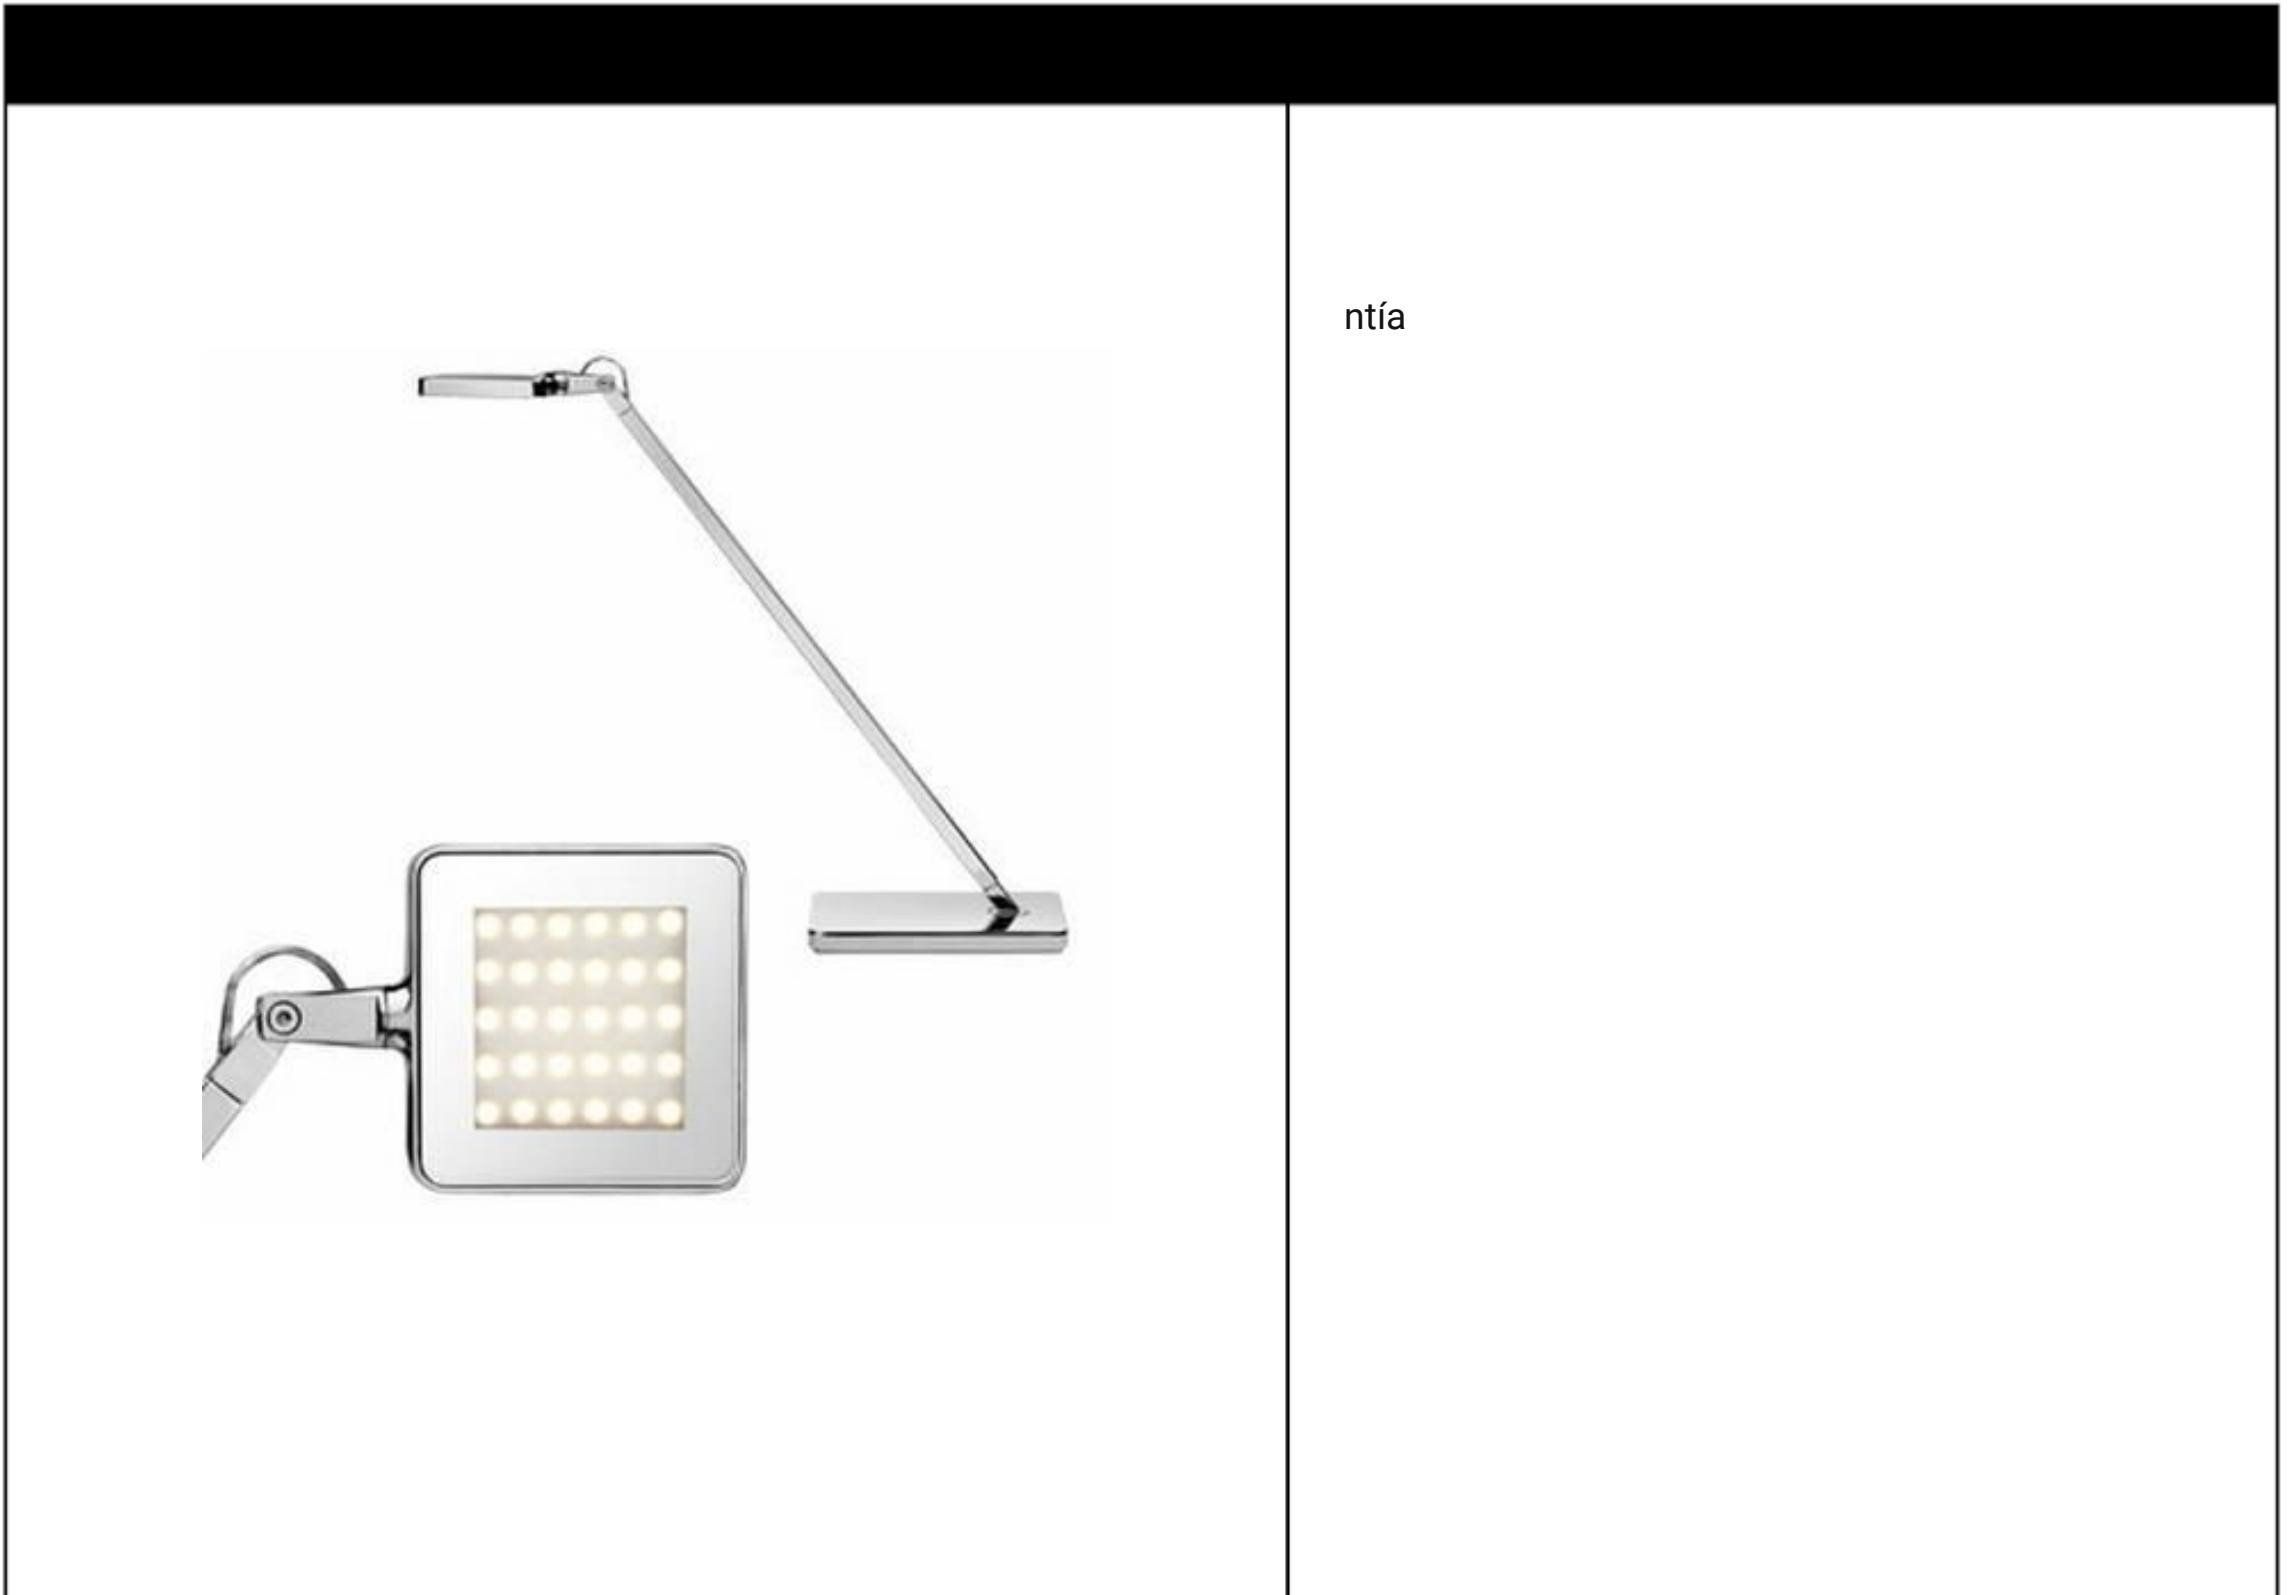

MONTEVIDEO

Tel: (+598) 2711 6198 | Cel: (+598) 92 131 980
Joaquin Nuñez 2868, CP 11300
darkouy@darkolighting.com

PUNTA DEL ESTE

Tel: (+598) 2711 6198 | Cel: (+598) 99 404 059
Calle 20 y 27 (Walmer) - CP 20100
darkopunta@darkolighting.com