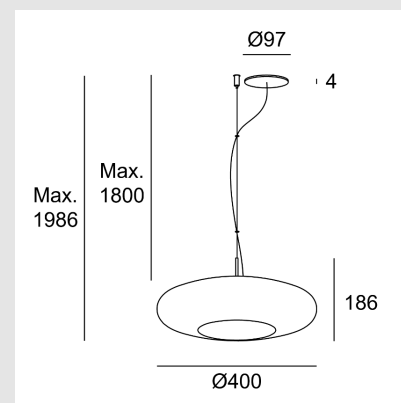

Código: LD69406

Orígen: España

Marca: LEDSC4

Design: Nahtrang Design

Plat toma todo el protagonismo sin buscar ser el centro de atención. Sutil y sugerente, esta colección destaca por la simplicidad y la suavidad de su diseño. La estructura es de acero y el acabado en color plateado fumé. Dimerizable por corte de fase.

Características técnicas

Potencia total luminaria: 13W

Lúmenes reales: 762 (3000K)

Temperatura de color correlacionada (CCT):
SW 2700-3000-4000K

MONTEVIDEO

Tel: (+598) 2711 6198 | Cel: (+598) 92 131 980
Joaquin Nuñez 2868, CP 11300
darkouy@darkolighting.com

CRI90

Diámetro: 400mm x 186mm Altura: 1986mm

Marca: LEDSC4

Origen: España

MONTEVIDEO

Tel: (+598) 2711 6198 | Cel: (+598) 92 131 980
Joaquin Nuñez 2868, CP 11300
darkouy@darkolighting.com

PUNTA DEL ESTE

Tel: (+598) 2711 6198 | Cel: (+598) 99 404 059
Calle 20 y 27 (Walmer) - CP 20100
darkopunta@darkolighting.com