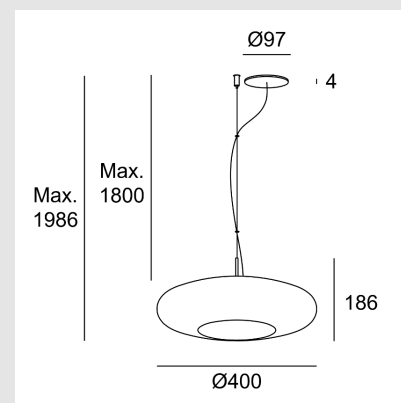

PUNTA DEL ESTE

Tel: (+598) 2711 6198 | Cel: (+598) 99 404 059
Calle 20 y 27 (Walmer) - CP 20100
darkopunta@darkolighting.com

P

Protocolo de regulación: PHASE CUT

Power Factor: 0.90

Vida útil: 50,000h L80B20

CRI90

Diámetro: 400mm x 186mm Altura: 1986mm

Marca: LEDSC4

Origen: España

MONTEVIDEO

Tel: (+598) 2711 6198 | Cel: (+598) 92 131 980
Joaquin Nuñez 2868, CP 11300
darkouy@darkolighting.com

PUNTA DEL ESTE

Tel: (+598) 2711 6198 | Cel: (+598) 99 404 059
Calle 20 y 27 (Walmer) - CP 20100
darkopunta@darkolighting.com