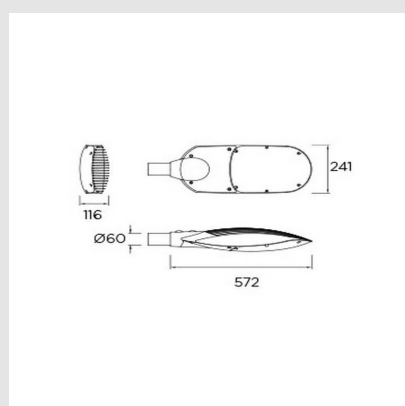

Código: LD26123

Origen: España

Marca: LEDSC4

Luminaria vial con estructura de aluminio y acabado en color gris.

Características técnicas

LED 55.5W / 3498lm / 4000K / IP66

CRI80 / 75 x 135° / IK10 / Incluye Driver

Medidas: 572 x 241 Altura: 116mm

Marca: Ledsc4

Origen: España

MONTEVIDEO

Tel: (+598) 2711 6198 | Cel: (+598) 92 131 980
Joaquin Nuñez 2868, CP 11300
darkouy@darkolighting.com

PUNTA DEL ESTE

Tel: (+598) 2711 6198 | Cel: (+598) 99 404 059
Calle 20 y 27 (Walmer) - CP 20100
darkopunta@darkolighting.com