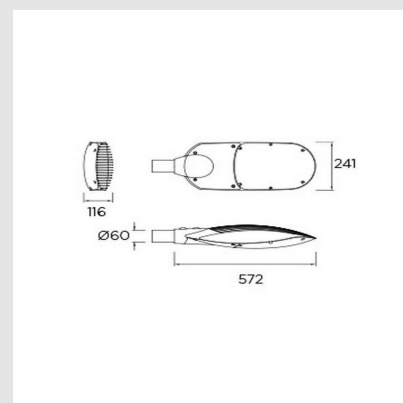

Código: LD26123

Origen: España

Marca: LEDSC4

Luminaria vial con estructura de aluminio y acabado en color gris.

Características técnicas

LED 55.5W / 3498lm / 4000K / IP66

CRI80 / 75 x 135° / IK10 / Incluye Driver

Medidas: 572 x 241 Altura: 116mm

Marca: Ledsc4

Origen: España

MONTEVIDEO

Tel: (+598) 2711 6198 | Cel: (+598) 92 131 980
Joaquin Nuñez 2868, CP 11300
darkouy@darkolighting.com

PUNTA DEL ESTE

Tel: (+598) 2711 6198 | Cel: (+598) 99 404 059
Calle 20 y 27 (Walmer) - CP 20100
darkopunta@darkolighting.com