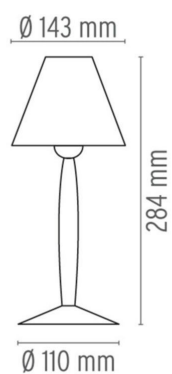

Código: FS103596

Orígen: Italia

Marca: FLOS

ARTEFACTO DE MESA MISS SISI COLOR  
BLANCO 1X40W E14 Medidas (Diámetro x  
Altura): 143 x 284 mm

Philippe Starck, 1991

Lámpara de sobremesa de luz directa y difusa.  
Cuerpo, difusor y soporte del difusor en  
policarbonato coloreado estampado por  
inyección