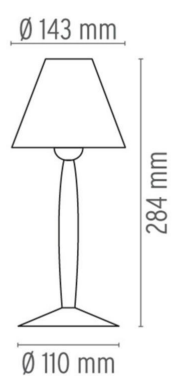

Código: FS103596

Origen: Italia

Marca: FLOS

ARTEFACTO DE MESA MISS SISI COLOR
BLANCO 1X40W E14 Medidas (Diámetro x
Altura): 143 x 284 mm

Philippe Starck, 1991

Lámpara de sobremesa de luz directa y difusa.
Cuerpo, difusor y soporte del difusor en
policarbonato coloreado estampado por
inyección