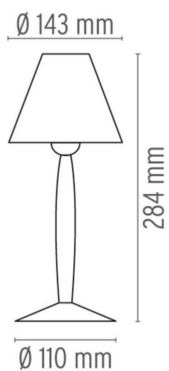

Código: FS103596

Orígen: Italia

Marca: FLOS

ARTEFACTO DE MESA MISS SISI COLOR
BLANCO 1X40W E14 Medidas (Diámetro x
Altura): 143 x 284 mm

Philippe Starck, 1991

Lámpara de sobremesa de luz directa y difusa.
Cuerpo, difusor y soporte del difusor en
policarbonato coloreado estampado por
inyección