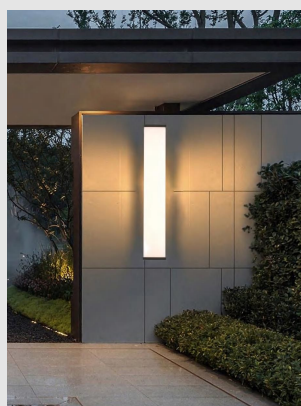

MONTEVIDEO

Tel: (+598) 2711 6198 | Cel: (+598) 92 131 980
Joaquin Nuñez 2868, CP 11300
darkouy@darkolighting.com

PUNTA DEL ESTE

Tel: (+598) 2711 6198 | Cel: (+598) 99 404 059
Calle 20 y 27 (Walmer) - CP 20100
darkopunta@darkolighting.com