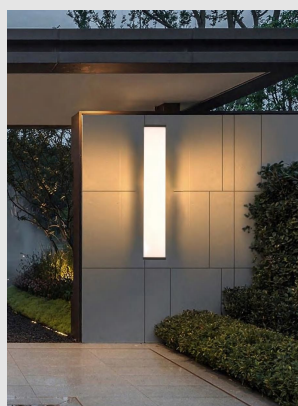

Código: JY13845

Origen: -

Marca: GLANZ

Luminaria de adosar a pared con estructura de aluminio y acabado en color negro.

Características Técnicas

Potencia: LED 20W / Temperatura de color: 3000K

IP54 / 220-240V / 260VAC / 50/60HZ

Tamaño: 130x90mm Altura:520mm