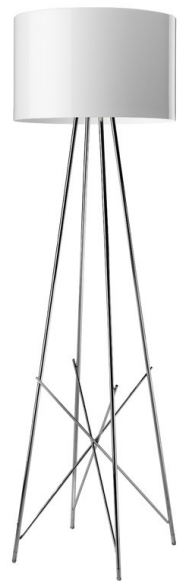

nsiente la regulación gradual de la intensidad luminosa.

ARTEFACTO DE PIE MODELO RAY F1 BLANCO
C/LAMPARA 1X150W E27 HALOGENA