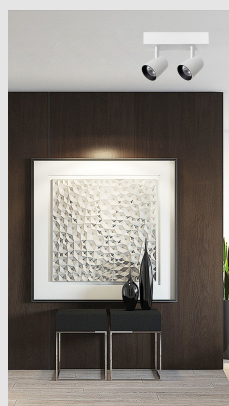

Código: JY14045

Origen: -

Marca: GLANZ

Spot para riel, con estructura de aluminio y acabado en color blanco.

Características técnicas

LED 2X12W / 38° / 2700K / 380LM / IP20

CRI90 / 220-240V

Diámetro: 40mm